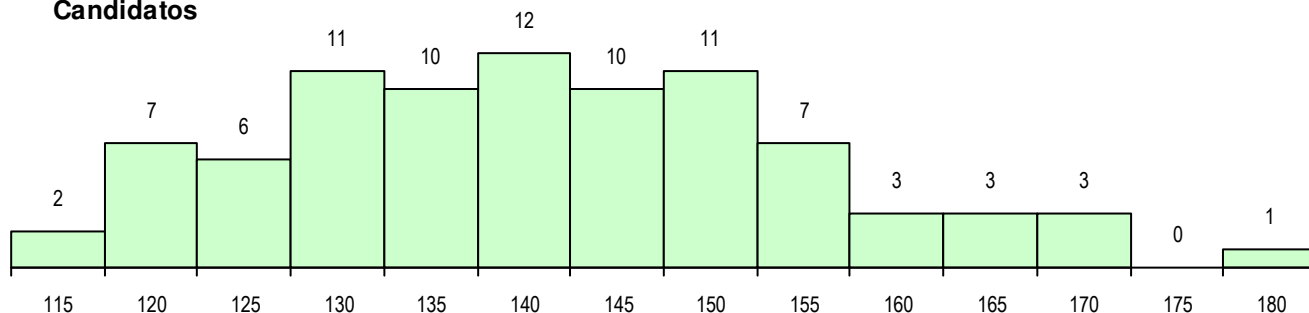

SEXO DOS CANDIDATOS

Sexo	Cands. %	Cols. %
Masc.	5 6	1 4
Femin.	81 94	26 96
Total	86	27

CURSO DO 12º ANO

Curso 12º ano	Cands. %	Cols. %
F62 Línguas e Humanidades	49 57	15 56
F60 Ciências e Tecnologias	11 13	3 11
C62 Línguas e Humanidades	10 12	5 19
C60 Ciências e Tecnologias	5 6	1 4
F61 Ciências Socioeconómicas	4 5	1 4
F64 Artes Visuais	2 2	0 0
R05 Técnico de Apoio à Gestão Desportiva	1 1	1 4
F76 Secundário de Música	1 1	1 4
966 Cursos EFA, Formações Modulares	1 1	0 0
P01 Animador Sociocultural	1 1	0 0
C82 Recorrente - Línguas e Humanidad	1 1	0 0

MÉDIAS DOS COLOCADOS

Nota de candidatura	139.7
Prova de ingresso	124.5
Média do 12º ano	147.9
Média do 10º/11º ano	147.9

OPÇÕES EXCLUÍDAS

Nota candidatura (s/mínima)	0
Prova ingresso (não fez)	14
Prova ingresso (s/mínima)	0
Pré-requisito (não fez)	0

DISTRIBUIÇÕES DE NOTAS DE CANDIDATURA

Candidatos

Colocados