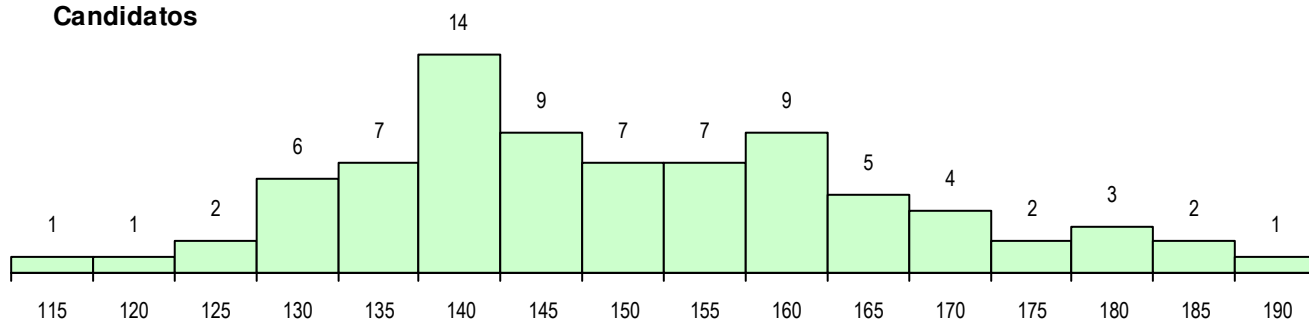

**SEXO DOS CANDIDATOS**

Sexo	Cands. %	Cols. %
Masc.	22 28	12 29
Femin.	58 73	29 71
<b>Total</b>	<b>80</b>	<b>41</b>

**CURSO DO 12º ANO (15 mais frequentes)**

Curso 12º ano	Cands. %	Cols. %
F64 Artes Visuais	43 54	22 54
P14 Técnico de Multimédia	12 15	10 24
C64 Artes Visuais	6 8	1 2
610 Cursos de Educação e Formação (	4 5	2 5
C60 Ciências e Tecnologias	3 4	1 2
F60 Ciências e Tecnologias	3 4	0 0
966 Cursos EFA, Formações Modulares	2 3	2 5
P28 Técnico de Comunicação - Marketin	2 3	1 2
P91 Técnico de Turismo	1 1	1 2
F72 Design de Produto	1 1	1 2
P20 Técnico de Artes Gráficas	1 1	0 0
C71 Design de Comunicação	1 1	0 0
C61 Ciências Socioeconómicas	1 1	0 0

**MÉDIAS DOS COLOCADOS**

Nota de candidatura	148.2
Prova de ingresso	144.8
Média do 12º ano	151.0
Média do 10º/11º ano	151.0

**OPÇÕES EXCLUÍDAS**

Nota candidatura (s/mínima)	0
Prova ingresso (não fez)	0
Prova ingresso (s/mínima)	0
Pré-requisito (não fez)	0

**DISTRIBUIÇÕES DE NOTAS DE CANDIDATURA**

**Candidatos**

**Colocados**