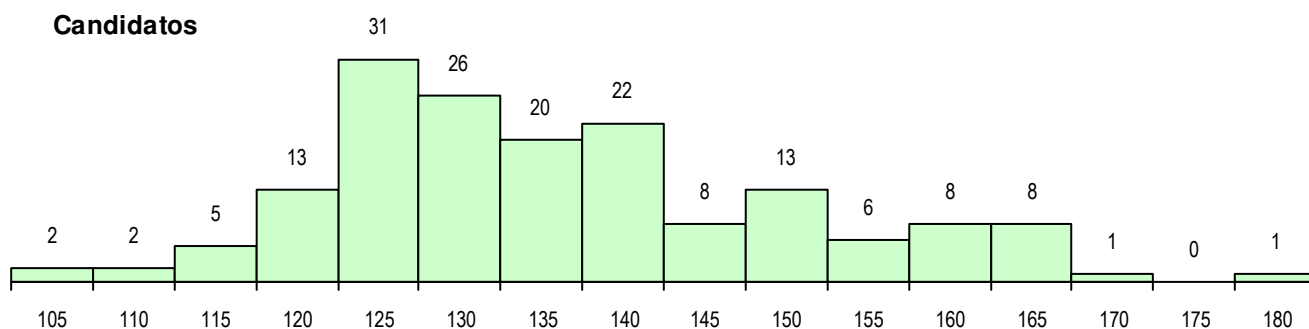

CURSO DO 12º ANO (15 mais frequentes)

Curso 12º ano	Cands. %	Cols. %
F60 Ciências e Tecnologias	41 25	8 22
R15 Técnico de Desporto	34 20	11 30
F62 Línguas e Humanidades	21 13	1 3
C60 Ciências e Tecnologias	19 11	4 11
610 Cursos de Educação e Formação (17 10	5 14
C62 Línguas e Humanidades	12 7	1 3
R05 Técnico de Apoio à Gestão Desporti	7 4	2 5
966 Cursos EFA, Formações Modulares	4 2	1 3
P14 Técnico de Multimédia	3 2	2 5
F61 Ciências Socioeconómicas	3 2	1 3
F64 Artes Visuais	2 1	0 0
P08 Instrumentista de Sopros e de Percu	1 1	1 3
R26 Técnico de Mecatrónica Automóvel	1 1	0 0
R25 Técnico de Informática - Sistemas	1 1	0 0

MÉDIAS DOS COLOCADOS

Nota de candidatura	151.3
Prova de ingresso	144.3
Média do 12º ano	157.1
Média do 10º/11º ano	157.1

OPÇÕES EXCLUÍDAS

Nota candidatura (s/mínima)	0
Prova ingresso (não fez)	0
Prova ingresso (s/mínima)	0
Pré-requisito (não fez)	0

DISTRIBUIÇÕES DE NOTAS DE CANDIDATURA

Candidatos

Colocados