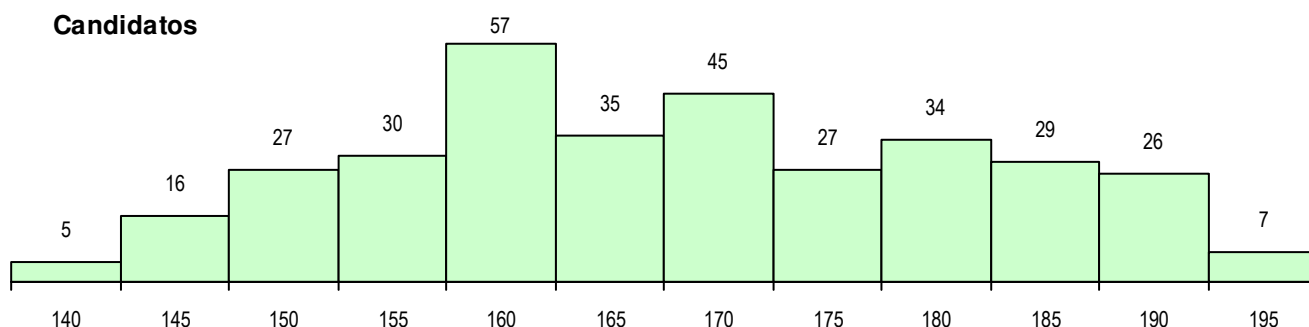

SEXO DOS CANDIDATOS

Sexo	Cands. %	Cols. %
Masc.	153 45	34 44
Femin.	185 55	43 56
Total	338	77

CURSO DO 12º ANO (15 mais frequentes)

Curso 12º ano	Cands. %	Cols. %
F60 Ciências e Tecnologias	241 71	57 74
C60 Ciências e Tecnologias	45 13	13 17
F61 Ciências Socioeconómicas	39 12	4 5
C61 Ciências Socioeconómicas	5 1	1 1
F76 Secundário de Música	2 1	0 0
G04 Biotecnologia (VC) (Portaria n.º 260	1 0	1 1
060 Ciências e Tecnologias (DL 74/200	1 0	1 1
810 Agrupamento 1 / geral	1 0	0 0
950 Equivalências Estrangeiras (Decret	1 0	0 0
940 Escolas estrangeiras em Portugal	1 0	0 0
C76 Secundário de Música	1 0	0 0

MÉDIAS DOS COLOCADOS

Nota de candidatura	167.7
Prova de ingresso	168.4
Média do 12º ano	167.1
Média do 10º/11º ano	167.1

OPÇÕES EXCLUÍDAS

Nota candidatura (s/mínima)	3
Prova ingresso (não fez)	0
Prova ingresso (s/mínima)	0
Pré-requisito (não fez)	0

DISTRIBUIÇÕES DE NOTAS DE CANDIDATURA

Candidatos

Colocados