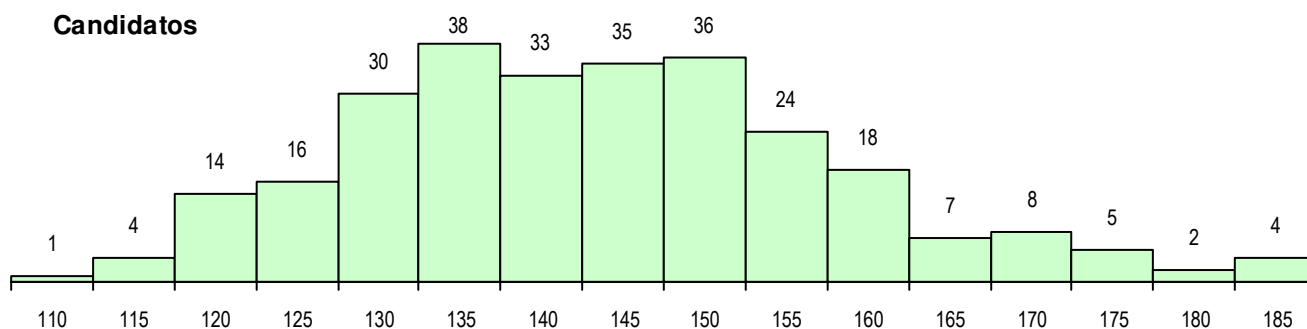

SEXO DOS CANDIDATOS

Sexo	Cands. %	Cols. %
Masc.	226 82	45 68
Femin.	49 18	21 32
Total	275	66

CURSO DO 12º ANO (15 mais frequentes)

Curso 12º ano	Cands. %	Cols. %
F60 Ciências e Tecnologias	147 53	32 48
C60 Ciências e Tecnologias	45 16	11 17
F61 Ciências Socioeconómicas	28 10	3 5
P56 Técnico de Gestão e Programação	20 7	6 9
C61 Ciências Socioeconómicas	10 4	4 6
950 Equivalências Estrangeiras (Decret	6 2	2 3
C80 Recorrente - Ciências e Tecnologia	3 1	1 2
F62 Línguas e Humanidades	2 1	1 2
P53 Técnico de Gestão de Equipamento	2 1	1 2
P51 Técnico de Gestão	2 1	0 0
C81 Recorrente - Ciências Socioeconóm	1 0	1 2
F64 Artes Visuais	1 0	1 2
P46 Técnico de Eletrotecnia	1 0	1 2
P59 Técnico de Informática de Gestão	1 0	1 2
900 Emigrantes	1 0	1 2

MÉDIAS DOS COLOCADOS

Nota de candidatura	147.9
Prova de ingresso	145.4
Média do 12º ano	150.3
Média do 10º/11º ano	150.3

OPÇÕES EXCLUÍDAS

Nota candidatura (s/mínima)	0
Prova ingresso (não fez)	3
Prova ingresso (s/mínima)	0
Pré-requisito (não fez)	0

DISTRIBUIÇÕES DE NOTAS DE CANDIDATURA

Candidatos

Colocados