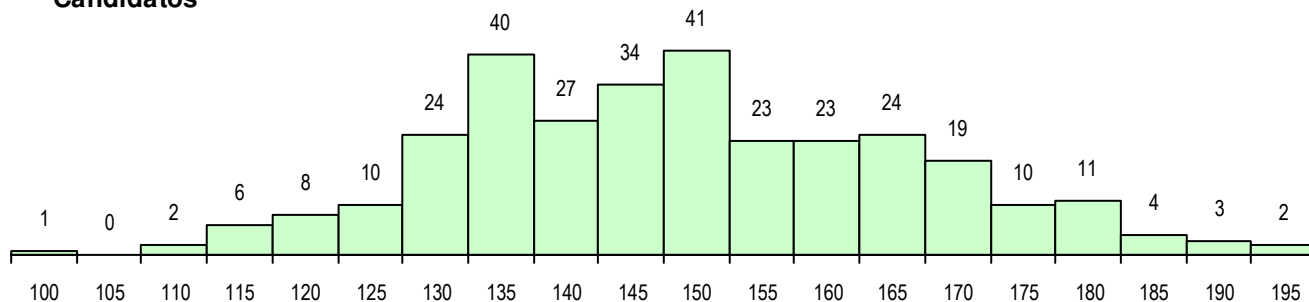

SEXO DOS CANDIDATOS

Sexo	Cands. %	Cols. %
Masc.	81 26	9 21
Femin.	231 74	33 79
Total	312	42

CURSO DO 12º ANO (15 mais frequentes)

Curso 12º ano	Cands. %	Cols. %
F64 Artes Visuais	99 32	15 36
F62 Línguas e Humanidades	53 17	7 17
C64 Artes Visuais	24 8	1 2
C62 Línguas e Humanidades	18 6	1 2
950 Equivalências Estrangeiras (Decret	8 3	1 2
F70 Comunicação Audiovisual	7 2	1 2
966 Cursos EFA, Formações Modulares	7 2	1 2
F60 Ciências e Tecnologias	6 2	2 5
F73 Produção Artística	6 2	1 2
R02 Artes do Espetáculo - Interpretação	6 2	0 0
P14 Técnico de Multimédia	6 2	0 0
C70 Comunicação Audiovisual	6 2	0 0
F61 Ciências Socioeconómicas	5 2	1 2
P91 Técnico de Turismo	5 2	0 0
C80 Recorrente - Ciências e Tecnologia	5 2	0 0

MÉDIAS DOS COLOCADOS

Nota de candidatura	152.0
Prova de ingresso	156.5
Média do 12º ano	147.1
Média do 10º/11º ano	147.8

OPÇÕES EXCLUÍDAS

Nota candidatura (s/mínima)	0
Prova ingresso (não fez)	2
Prova ingresso (s/mínima)	0
Pré-requisito (não fez)	0

DISTRIBUIÇÕES DE NOTAS DE CANDIDATURA

Candidatos

Colocados