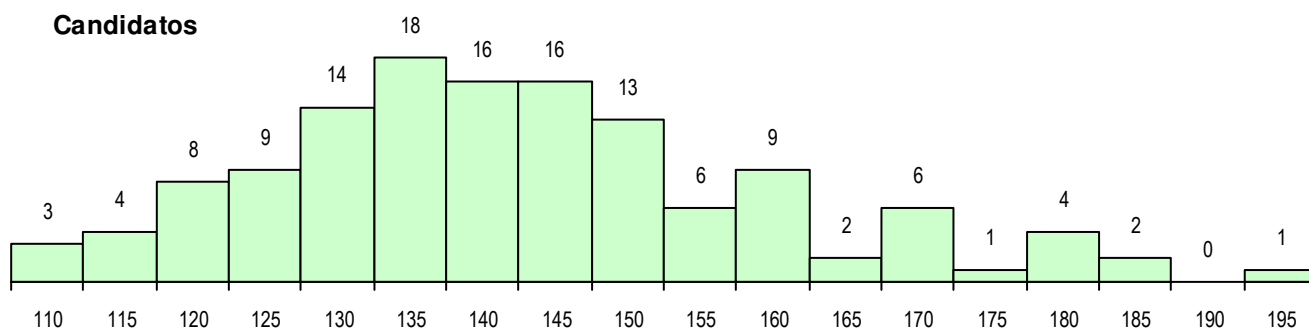

SEXO DOS CANDIDATOS

Sexo	Cands. %	Cols. %
Masc.	34 26	7 35
Femin.	98 74	13 65
Total	132	20

CURSO DO 12º ANO (15 mais frequentes)

Curso 12º ano	Cands. %	Cols. %
F62 Línguas e Humanidades	58 44	9 45
C62 Línguas e Humanidades	33 25	5 25
F60 Ciências e Tecnologias	10 8	1 5
F61 Ciências Socioeconómicas	9 7	2 10
C80 Recorrente - Ciências e Tecnologia	4 3	1 5
C60 Ciências e Tecnologias	4 3	1 5
R02 Artes do Espetáculo - Interpretação	3 2	0 0
C64 Artes Visuais	2 2	0 0
P11 Técnico Auxiliar de Saúde	1 1	1 5
966 Cursos EFA, Formações Modulares	1 1	0 0
P19 Técnico de Apoio Psicossocial	1 1	0 0
P27 Técnico de Comércio	1 1	0 0
C82 Recorrente - Línguas e Humanidad	1 1	0 0
P91 Técnico de Turismo	1 1	0 0
P92 Técnico de Turismo Ambiental e Ru	1 1	0 0

MÉDIAS DOS COLOCADOS

Nota de candidatura	153.3
Prova de ingresso	155.0
Média do 12º ano	151.7
Média do 10º/11º ano	151.7

OPÇÕES EXCLUÍDAS

Nota candidatura (s/mínima)	0
Prova ingresso (não fez)	1
Prova ingresso (s/mínima)	0
Pré-requisito (não fez)	0

DISTRIBUIÇÕES DE NOTAS DE CANDIDATURA

Candidatos

Colocados