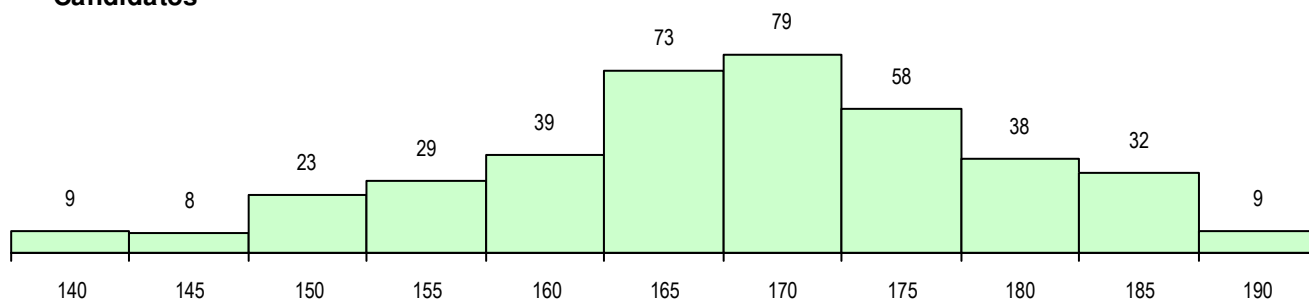

SEXO DOS CANDIDATOS

Sexo	Cands. %	Cols. %
Masc.	70 18	6 20
Femin.	327 82	24 80
Total	397	30

CURSO DO 12º ANO (15 mais frequentes)

Curso 12º ano	Cands. %	Cols. %
F60 Ciências e Tecnologias	339 85	24 80
C60 Ciências e Tecnologias	41 10	6 20
950 Equivalências Estrangeiras (Decret	8 2	0 0
810 Agrupamento 1 / geral	1 0	0 0
900 Emigrantes	1 0	0 0
610 Cursos de Educação e Formação (1 0	0 0
H28 Análises Químico-Biológicas	1 0	0 0
H26 Química, Ambiente e Qualidade (V	1 0	0 0
C81 Recorrente - Ciências Socioeconóm	1 0	0 0
C80 Recorrente - Ciências e Tecnologia	1 0	0 0
970 Recorrente - Ciências e Tecnologia	1 0	0 0
060 Ciências e Tecnologias (DL 74/200	1 0	0 0

MÉDIAS DOS COLOCADOS

Nota de candidatura	178.0
Prova de ingresso	177.6
Média do 12º ano	178.3
Média do 10º/11º ano	178.3

OPÇÕES EXCLUÍDAS

Nota candidatura (s/mínima)	1
Prova ingresso (não fez)	7
Prova ingresso (s/mínima)	0
Pré-requisito (não fez)	0

DISTRIBUIÇÕES DE NOTAS DE CANDIDATURA

Candidatos

Colocados