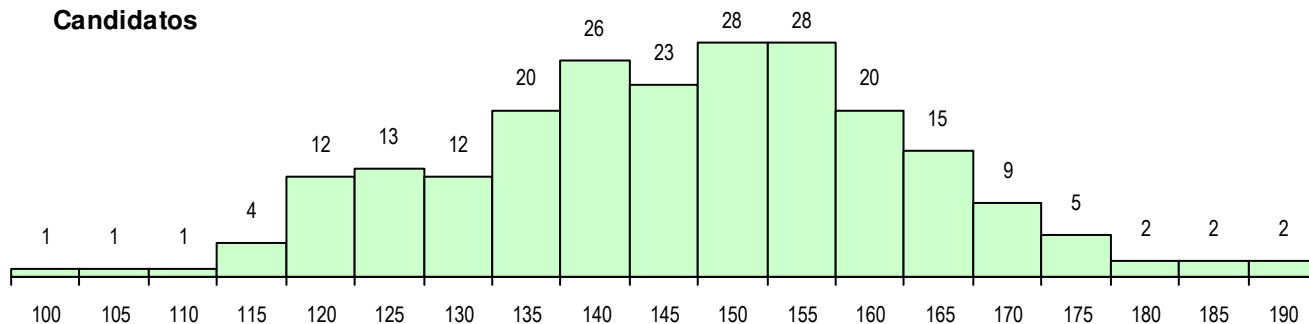

SEXO DOS CANDIDATOS

Sexo	Cands. %	Cols. %
Masc.	106 47	7 35
Femin.	118 53	13 65
Total	224	20

CURSO DO 12º ANO (15 mais frequentes)

Curso 12º ano	Cands. %	Cols. %
F60 Ciências e Tecnologias	153 68	13 65
F64 Artes Visuais	22 10	2 10
C60 Ciências e Tecnologias	17 8	2 10
C64 Artes Visuais	9 4	0 0
C80 Recorrente - Ciências e Tecnologia	5 2	0 0
A61 Ciências - Via B	2 1	1 5
F71 Design de Comunicação	2 1	0 0
966 Cursos EFA, Formações Modulares	2 1	0 0
950 Equivalências Estrangeiras (Decret	2 1	0 0
P67 Técnico de Museografia e Gestão d	1 0	1 5
C73 Produção Artística	1 0	1 5
F73 Produção Artística	1 0	0 0
P75 Técnico de Proteção Civil	1 0	0 0
R05 Técnico de Apoio à Gestão Desporti	1 0	0 0
C81 Recorrente - Ciências Socioeconóm	1 0	0 0

MÉDIAS DOS COLOCADOS

Nota de candidatura	160.7
Prova de ingresso	168.5
Média do 12º ano	152.9
Média do 10º/11º ano	152.9

OPÇÕES EXCLUÍDAS

Nota candidatura (s/mínima)	0
Prova ingresso (não fez)	1
Prova ingresso (s/mínima)	0
Pré-requisito (não fez)	0

DISTRIBUIÇÕES DE NOTAS DE CANDIDATURA

Candidatos

Colocados