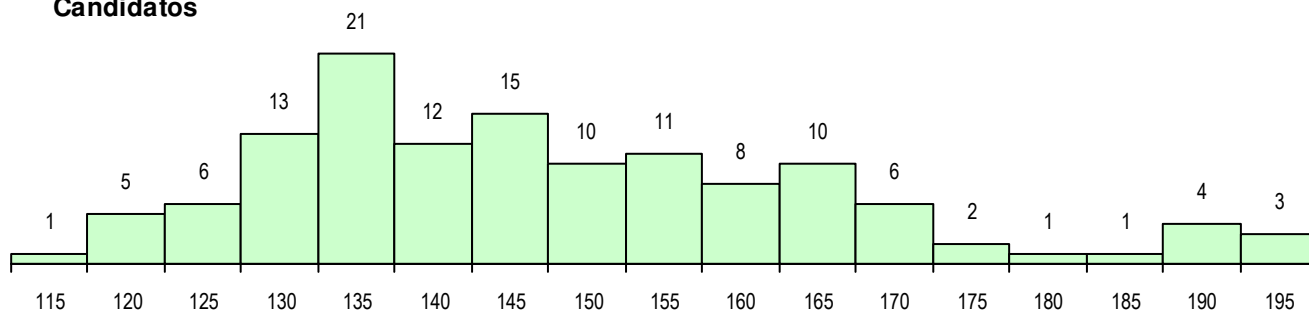

SEXO DOS CANDIDATOS

Sexo	Cands. %	Cols. %
Masc.	89 69	43 75
Femin.	40 31	14 25
Total	129	57

CURSO DO 12º ANO (15 mais frequentes)

Curso 12º ano	Cands. %	Cols. %
F60 Ciências e Tecnologias	109 84	51 89
C60 Ciências e Tecnologias	9 7	3 5
950 Equivalências Estrangeiras (Decret	3 2	2 4
C80 Recorrente - Ciências e Tecnologia	3 2	0 0
C62 Línguas e Humanidades	1 1	1 2
900 Emigrantes	1 1	0 0
F64 Artes Visuais	1 1	0 0
A61 Ciências - Via B	1 1	0 0
060 Ciências e Tecnologias (DL 74/200	1 1	0 0

MÉDIAS DOS COLOCADOS

Nota de candidatura	146.1
Prova de ingresso	139.2
Média do 12º ano	152.9
Média do 10º/11º ano	152.9

OPÇÕES EXCLUÍDAS

Nota candidatura (s/mínima)	0
Prova ingresso (não fez)	5
Prova ingresso (s/mínima)	0
Pré-requisito (não fez)	0

DISTRIBUIÇÕES DE NOTAS DE CANDIDATURA

Candidatos

Colocados