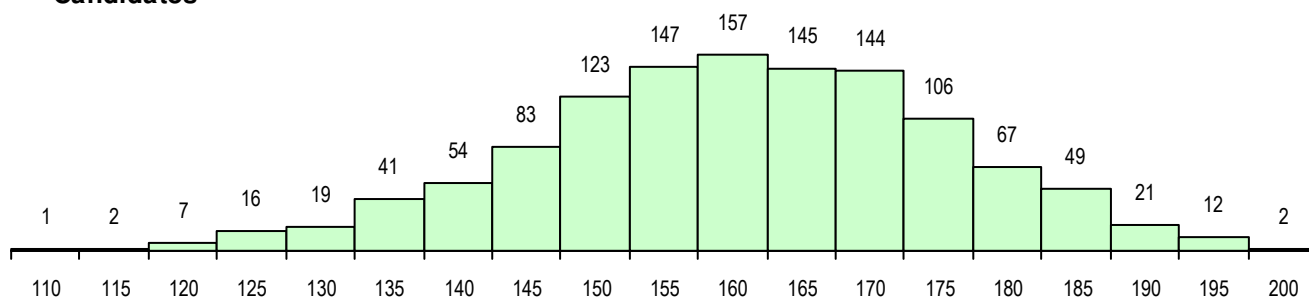

SEXO DOS CANDIDATOS

Sexo	Cands. %	Cols. %
Masc.	586 49	82 56
Femin.	610 51	64 44
Total	1196	146

CURSO DO 12º ANO (15 mais frequentes)

Curso 12º ano	Cands. %	Cols. %
F61 Ciências Socioeconómicas	771 64	98 67
F60 Ciências e Tecnologias	249 21	26 18
C61 Ciências Socioeconómicas	77 6	7 5
C60 Ciências e Tecnologias	70 6	10 7
950 Equivalências Estrangeiras (Decret	18 2	2 1
900 Emigrantes	4 0	1 1
C81 Recorrente - Ciências Socioeconóm	2 0	1 1
C82 Recorrente - Línguas e Humanidad	1 0	1 1
966 Cursos EFA, Formações Modulares	1 0	0 0
H08 Informática (VC)	1 0	0 0
F64 Artes Visuais	1 0	0 0
A61 Ciências - Via B	1 0	0 0

MÉDIAS DOS COLOCADOS

Nota de candidatura	163.0
Prova de ingresso	158.2
Média do 12º ano	167.7
Média do 10º/11º ano	167.7

OPÇÕES EXCLUÍDAS

Nota candidatura (s/mínima)	0
Prova ingresso (não fez)	13
Prova ingresso (s/mínima)	0
Pré-requisito (não fez)	0

DISTRIBUIÇÕES DE NOTAS DE CANDIDATURA

Candidatos

Colocados