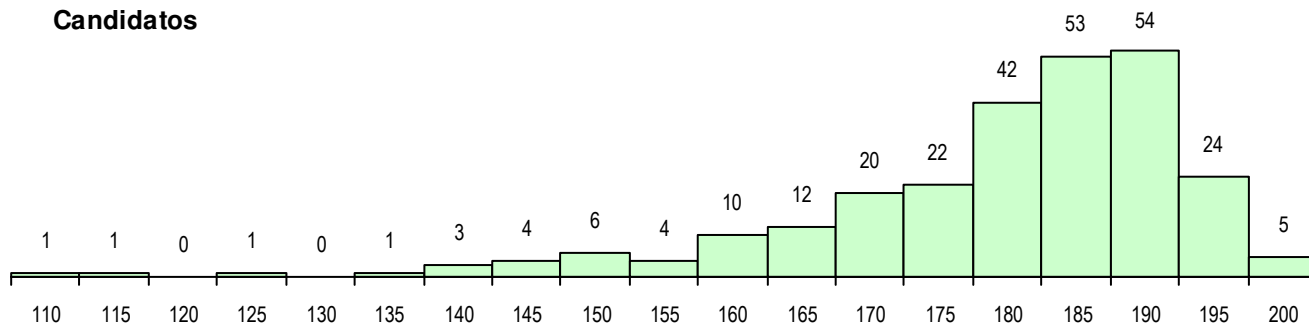

SEXO DOS CANDIDATOS

Sexo	Cands. %	Cols. %
Masc.	105 40	27 43
Femin.	158 60	36 57
Total	263	63

CURSO DO 12º ANO (15 mais frequentes)

Curso 12º ano	Cands. %	Cols. %
F60 Ciências e Tecnologias	119 45	30 48
F61 Ciências Socioeconómicas	101 38	18 29
C60 Ciências e Tecnologias	25 10	11 17
C61 Ciências Socioeconómicas	9 3	3 5
950 Equivalências Estrangeiras (Decret	6 2	0 0
610 Cursos de Educação e Formação (1 0	1 2
900 Emigrantes	1 0	0 0
A61 Ciências - Via B	1 0	0 0

MÉDIAS DOS COLOCADOS

Nota de candidatura	187.0
Prova de ingresso	190.2
Média do 12º ano	183.8
Média do 10º/11º ano	183.8

OPÇÕES EXCLUÍDAS

Nota candidatura (s/mínima)	0
Prova ingresso (não fez)	1
Prova ingresso (s/mínima)	0
Pré-requisito (não fez)	0

DISTRIBUIÇÕES DE NOTAS DE CANDIDATURA

Candidatos

Colocados