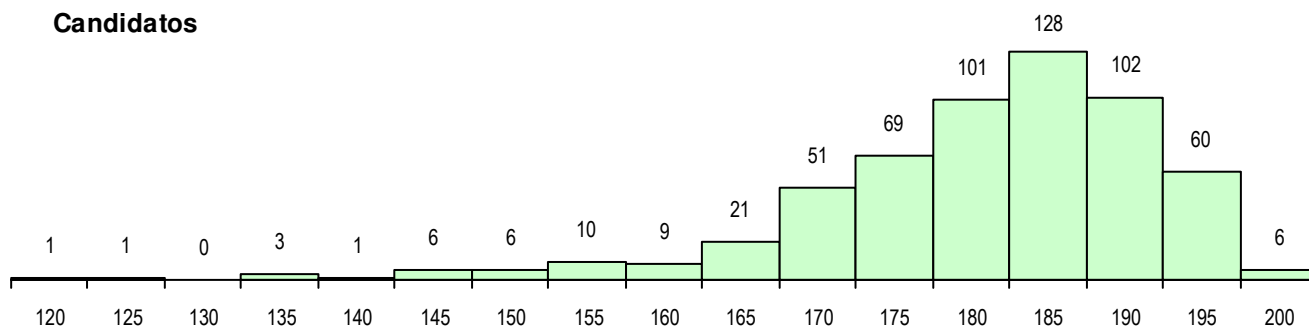

**SEXO DOS CANDIDATOS**

Sexo	Cands. %	Cols. %
Masc.	250 43	30 34
Femin.	325 57	57 66
<b>Total</b>	<b>575</b>	<b>87</b>

**CURSO DO 12º ANO (15 mais frequentes)**

Curso 12º ano	Cands. %	Cols. %
F60 Ciências e Tecnologias	495 86	73 84
C60 Ciências e Tecnologias	60 10	11 13
950 Equivalências Estrangeiras (Decret	13 2	3 3
900 Emigrantes	2 0	0 0
610 Cursos de Educação e Formação (	1 0	0 0
H04 Biotecnologia (VC)	1 0	0 0
C81 Recorrente - Ciências Socioeconóm	1 0	0 0
C80 Recorrente - Ciências e Tecnologia	1 0	0 0
A61 Ciências - Via B	1 0	0 0

**MÉDIAS DOS COLOCADOS**

Nota de candidatura	184.9
Prova de ingresso	186.9
Média do 12º ano	182.7
Média do 10º/11º ano	182.7

**OPÇÕES EXCLUÍDAS**

Nota candidatura (s/mínima)	0
Prova ingresso (não fez)	2
Prova ingresso (s/mínima)	1
Pré-requisito (não fez)	0

**DISTRIBUIÇÕES DE NOTAS DE CANDIDATURA**

**Candidatos**

**Colocados**