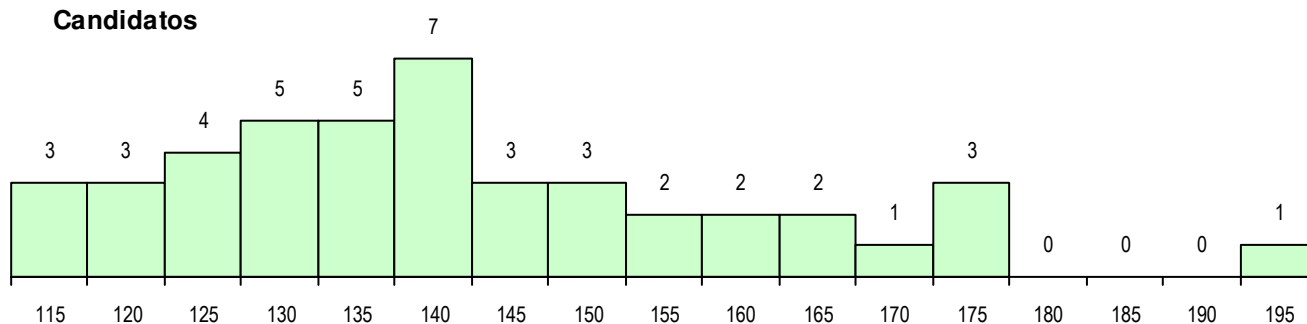

**SEXO DOS CANDIDATOS**

Sexo	Cands. %	Cols. %
Masc.	39 89	17 94
Femin.	5 11	1 6
<b>Total</b>	<b>44</b>	<b>18</b>

**CURSO DO 12º ANO (15 mais frequentes)**

Curso 12º ano	Cands. %	Cols. %
F60 Ciências e Tecnologias	10 23	3 17
P56 Técnico de Gestão e Programação	9 20	5 28
C60 Ciências e Tecnologias	9 20	4 22
P53 Técnico de Gestão de Equipamento	3 7	2 11
P59 Técnico de Informática de Gestão	2 5	2 11
950 Equivalências Estrangeiras (Decret	2 5	0 0
R25 Técnico de Informática - Sistemas	2 5	0 0
F61 Ciências Socioeconómicas	1 2	1 6
C64 Artes Visuais	1 2	1 6
R79 Técnico de Informática - Instalação	1 2	0 0
H22 Informática de Gestão (VT)	1 2	0 0
H21 Informática (VT)	1 2	0 0
F64 Artes Visuais	1 2	0 0
F62 Línguas e Humanidades	1 2	0 0

**MÉDIAS DOS COLOCADOS**

Nota de candidatura	138.4
Prova de ingresso	122.1
Média do 12º ano	147.1
Média do 10º/11º ano	147.1

**OPÇÕES EXCLUÍDAS**

Nota candidatura (s/mínima)	0
Prova ingresso (não fez)	1
Prova ingresso (s/mínima)	0
Pré-requisito (não fez)	0

**DISTRIBUIÇÕES DE NOTAS DE CANDIDATURA**

**Candidatos**

**Colocados**