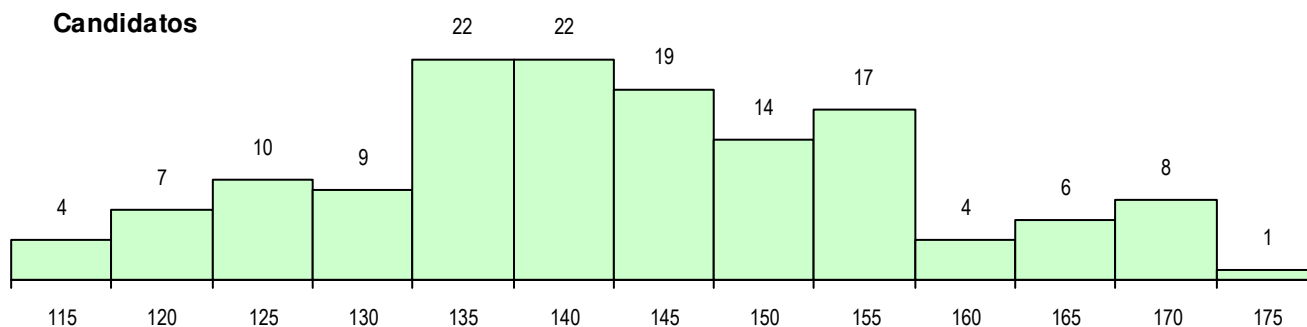

SEXO DOS CANDIDATOS

Sexo	Cands. %	Cols. %
Masc.	39 27	10 37
Femin.	104 73	17 63
Total	143	27

CURSO DO 12º ANO (15 mais frequentes)

Curso 12º ano	Cands. %	Cols. %
F62 Línguas e Humanidades	58 41	11 41
C62 Línguas e Humanidades	16 11	1 4
F60 Ciências e Tecnologias	15 10	2 7
F61 Ciências Socioeconómicas	10 7	3 11
C82 Recorrente - Línguas e Humanidad	5 3	1 4
C61 Ciências Socioeconómicas	4 3	1 4
P51 Técnico de Gestão	4 3	0 0
P91 Técnico de Turismo	3 2	1 4
C80 Recorrente - Ciências e Tecnologia	2 1	1 4
C60 Ciências e Tecnologias	2 1	1 4
R21 Técnico Comercial	2 1	0 0
P11 Técnico Auxiliar de Saúde	2 1	0 0
R20 Técnico de Cozinha/Pastelaria	1 1	1 4
P28 Técnico de Comunicação - Marketin	1 1	1 4
F64 Artes Visuais	1 1	1 4

MÉDIAS DOS COLOCADOS

Nota de candidatura	147.6
Prova de ingresso	145.4
Média do 12º ano	148.8
Média do 10º/11º ano	148.8

OPÇÕES EXCLUÍDAS

Nota candidatura (s/mínima)	0
Prova ingresso (não fez)	0
Prova ingresso (s/mínima)	0
Pré-requisito (não fez)	0

DISTRIBUIÇÕES DE NOTAS DE CANDIDATURA

Candidatos

Colocados