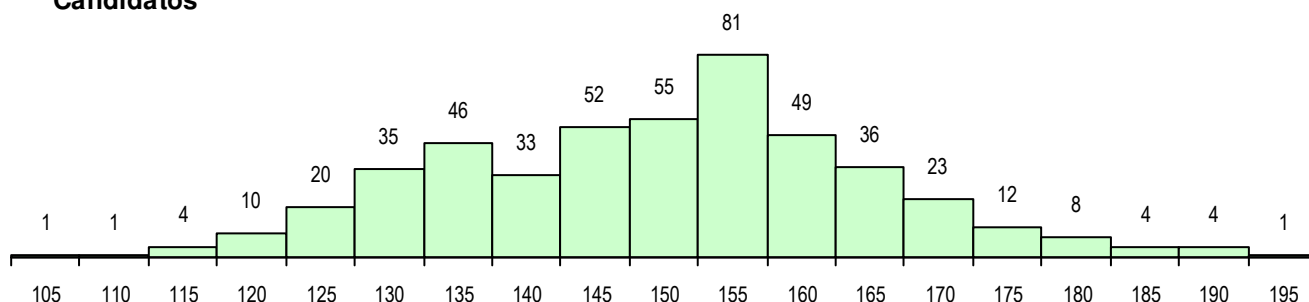

SEXO DOS CANDIDATOS

Sexo	Cands. %	Cols. %
Masc.	219 46	21 49
Femin.	256 54	22 51
Total	475	43

CURSO DO 12º ANO (15 mais frequentes)

Curso 12º ano	Cands. %	Cols. %
F61 Ciências Socioeconómicas	206 43	17 40
F60 Ciências e Tecnologias	95 20	12 28
F62 Línguas e Humanidades	45 9	1 2
C60 Ciências e Tecnologias	19 4	2 5
C62 Línguas e Humanidades	16 3	0 0
P31 Técnico de Contabilidade	12 3	1 2
C61 Ciências Socioeconómicas	12 3	1 2
C81 Recorrente - Ciências Socioeconóm	10 2	3 7
P51 Técnico de Gestão	5 1	3 7
950 Equivalências Estrangeiras (Decret	4 1	1 2
C82 Recorrente - Línguas e Humanidad	4 1	0 0
P82 Técnico de Secretariado	4 1	0 0
C80 Recorrente - Ciências e Tecnologia	4 1	0 0
P27 Técnico de Comércio	4 1	0 0
966 Cursos EFA, Formações Modulares	3 1	1 2

MÉDIAS DOS COLOCADOS

Nota de candidatura	161.5
Prova de ingresso	158.3
Média do 12º ano	163.2
Média do 10º/11º ano	163.2

OPÇÕES EXCLUÍDAS

Nota candidatura (s/mínima)	0
Prova ingresso (não fez)	2
Prova ingresso (s/mínima)	0
Pré-requisito (não fez)	0

DISTRIBUIÇÕES DE NOTAS DE CANDIDATURA

Candidatos

Colocados