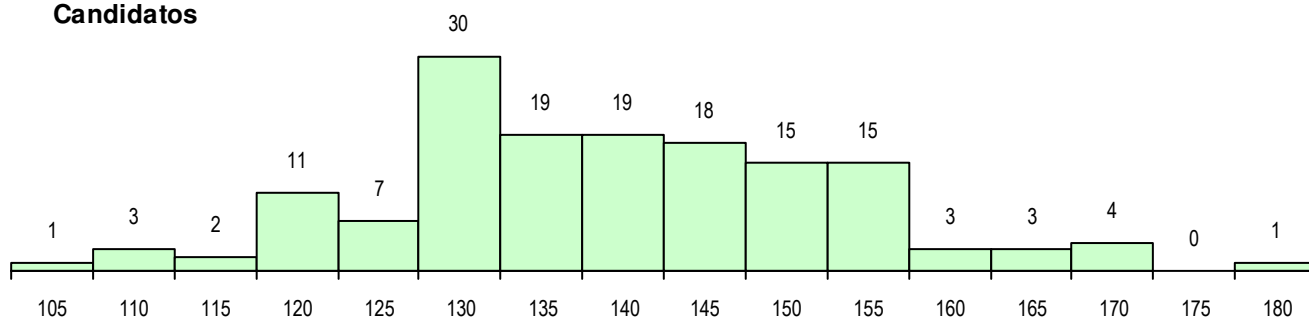

CURSO DO 12º ANO

(15 mais frequentes)

Curso 12º ano	Cands. %	Cols. %
F61 Ciências Socioeconómicas	37 25	10 31
C60 Ciências e Tecnologias	17 11	5 16
C62 Línguas e Humanidades	11 7	4 13
F60 Ciências e Tecnologias	11 7	2 6
F62 Línguas e Humanidades	10 7	2 6
C61 Ciências Socioeconómicas	8 5	2 6
P31 Técnico de Contabilidade	7 5	1 3
C81 Recorrente - Ciências Socioeconóm	6 4	1 3
C80 Recorrente - Ciências e Tecnologia	5 3	0 0
950 Equivalências Estrangeiras (Decret	4 3	1 3
P51 Técnico de Gestão	4 3	1 3
P56 Técnico de Gestão e Programação	4 3	0 0
C82 Recorrente - Línguas e Humanidad	3 2	0 0
P27 Técnico de Comércio	3 2	0 0
966 Cursos EFA, Formações Modulares	3 2	0 0

MÉDIAS DOS COLOCADOS

Nota de candidatura	147.5
Prova de ingresso	139.2
Média do 12º ano	152.0
Média do 10º/11º ano	152.0

OPÇÕES EXCLUÍDAS

Nota candidatura (s/mínima)	0
Prova ingresso (não fez)	0
Prova ingresso (s/mínima)	0
Pré-requisito (não fez)	0

DISTRIBUIÇÕES DE NOTAS DE CANDIDATURA

Candidatos

Colocados