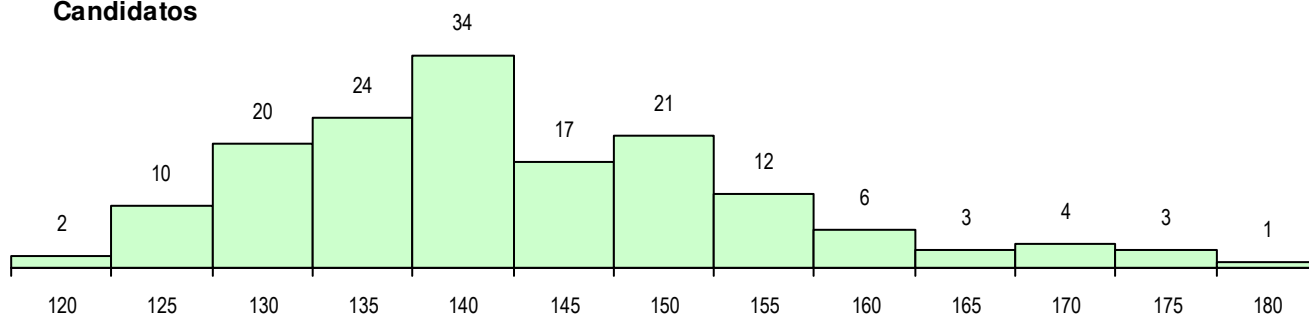

CURSO DO 12º ANO (15 mais frequentes)

Curso 12º ano	Cands. %	Cols. %
F60 Ciências e Tecnologias	81 52	11 34
C60 Ciências e Tecnologias	24 15	5 16
F61 Ciências Socioeconómicas	14 9	3 9
P56 Técnico de Gestão e Programação	13 8	4 13
P59 Técnico de Informática de Gestão	4 3	2 6
P44 Técnico de Eletrónica, Automação e	3 2	1 3
C61 Ciências Socioeconómicas	3 2	1 3
P53 Técnico de Gestão de Equipamento	3 2	1 3
R38 Programador de Informática	2 1	2 6
F62 Línguas e Humanidades	2 1	1 3
P43 Técnico de Eletrónica, Automação e	2 1	0 0
P63 Técnico de Manutenção Industrial	1 1	1 3
P14 Técnico de Multimédia	1 1	0 0
H50 Informática Aplicada à Web	1 1	0 0
966 Cursos EFA, Formações Modulares	1 1	0 0

MÉDIAS DOS COLOCADOS

Nota de candidatura	139.5
Prova de ingresso	118.5
Média do 12º ano	150.7
Média do 10º/11º ano	150.7

OPÇÕES EXCLUÍDAS

Nota candidatura (s/mínima)	0
Prova ingresso (não fez)	3
Prova ingresso (s/mínima)	0
Pré-requisito (não fez)	0

DISTRIBUIÇÕES DE NOTAS DE CANDIDATURA

Candidatos

Colocados