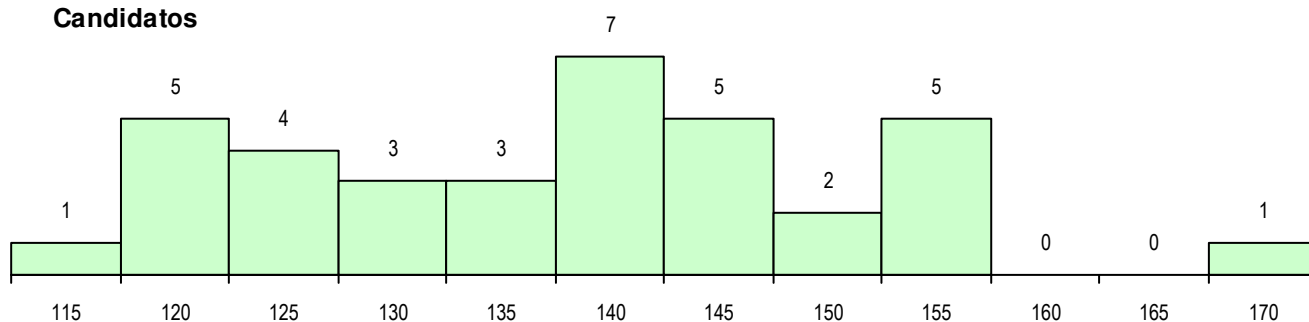

(15 mais frequentes)

MÉDIAS DOS COLOCADOS

Nota de candidatura	126.1
Prova de ingresso	114.1
Média do 12º ano	132.5
Média do 10º/11º ano	132.5

OPÇÕES EXCLUÍDAS

Nota candidatura (s/mínima)	0
Prova ingresso (não fez)	9
Prova ingresso (s/mínima)	0
Pré-requisito (não fez)	0

DISTRIBUIÇÕES DE NOTAS DE CANDIDATURA

Candidatos

Colocados