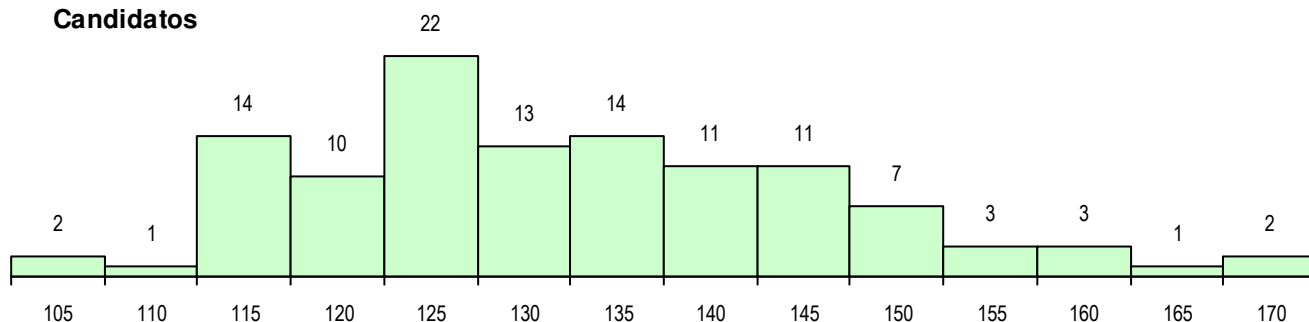

**SEXO DOS CANDIDATOS**

Sexo	Cands. %	Cols. %
Masc.	60 53	18 62
Femin.	54 47	11 38
<b>Total</b>	<b>114</b>	<b>29</b>

**CURSO DO 12º ANO (15 mais frequentes)**

Curso 12º ano	Cands. %	Cols. %
F60 Ciências e Tecnologias	31 27	9 31
F61 Ciências Socioeconómicas	24 21	5 17
F62 Línguas e Humanidades	19 17	6 21
966 Cursos EFA, Formações Modulares	8 7	1 3
C60 Ciências e Tecnologias	7 6	2 7
C62 Línguas e Humanidades	4 4	1 3
P51 Técnico de Gestão	4 4	0 0
C80 Recorrente - Ciências e Tecnologia	3 3	2 7
P31 Técnico de Contabilidade	2 2	0 0
C81 Recorrente - Ciências Socioeconóm	2 2	0 0
P44 Técnico de Eletrónica, Automação e	1 1	1 3
G46 Consultadoria em Sistemas de Infor	1 1	1 3
971 Recorrente - Ciências Socioeconóm	1 1	1 3
C61 Ciências Socioeconómicas	1 1	0 0
F76 Secundário de Música	1 1	0 0

**MÉDIAS DOS COLOCADOS**

Nota de candidatura	127.0
Prova de ingresso	113.5
Média do 12º ano	134.2
Média do 10º/11º ano	134.2

**OPÇÕES EXCLUÍDAS**

Nota candidatura (s/mínima)	0
Prova ingresso (não fez)	2
Prova ingresso (s/mínima)	0
Pré-requisito (não fez)	0

**DISTRIBUIÇÕES DE NOTAS DE CANDIDATURA**

**Candidatos**

**Colocados**