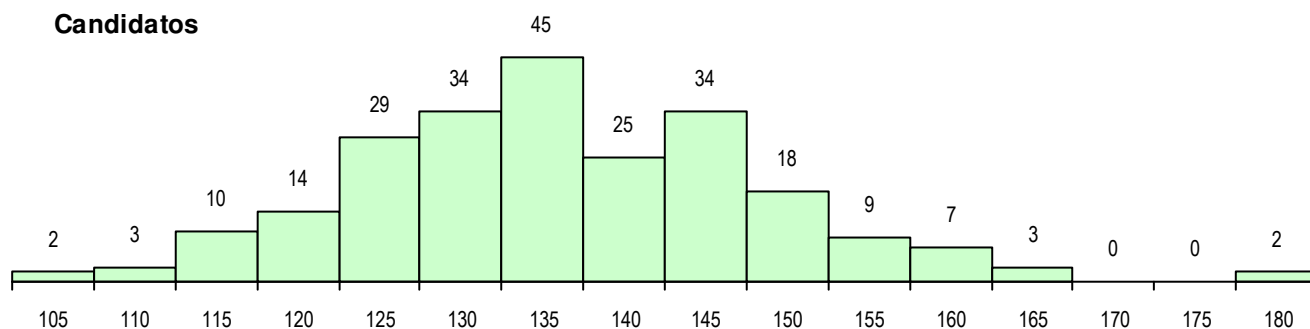

SEXO DOS CANDIDATOS

Sexo	Cands. %	Cols. %
Masc.	131 56	59 63
Femin.	104 44	34 37
Total	235	93

CURSO DO 12º ANO (15 mais frequentes)

Curso 12º ano	Cands. %	Cols. %
F60 Ciências e Tecnologias	72 31	22 24
F61 Ciências Socioeconómicas	71 30	29 31
F62 Línguas e Humanidades	26 11	15 16
C60 Ciências e Tecnologias	11 5	6 6
966 Cursos EFA, Formações Modulares	7 3	4 4
C61 Ciências Socioeconómicas	6 3	4 4
C62 Línguas e Humanidades	6 3	0 0
C81 Recorrente - Ciências Socioeconóm	5 2	2 2
C80 Recorrente - Ciências e Tecnologia	4 2	1 1
H47 Contabilidade e Empreendedorismo	3 1	3 3
R21 Técnico Comercial	2 1	2 2
C64 Artes Visuais	2 1	1 1
P51 Técnico de Gestão	2 1	0 0
950 Equivalências Estrangeiras (Decret	2 1	0 0
P31 Técnico de Contabilidade	2 1	0 0

MÉDIAS DOS COLOCADOS

Nota de candidatura	135.4
Prova de ingresso	125.1
Média do 12º ano	141.0
Média do 10º/11º ano	141.0

OPÇÕES EXCLUÍDAS

Nota candidatura (s/mínima)	0
Prova ingresso (não fez)	2
Prova ingresso (s/mínima)	0
Pré-requisito (não fez)	0

DISTRIBUIÇÕES DE NOTAS DE CANDIDATURA

Candidatos

Colocados