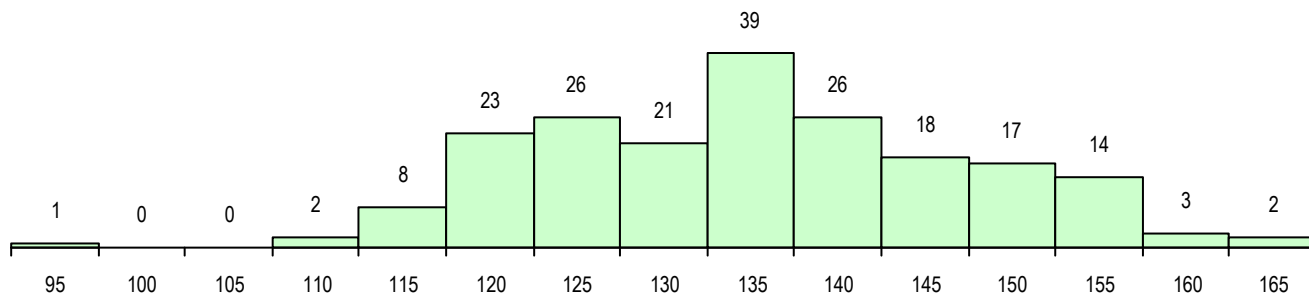

SEXO DOS CANDIDATOS

Sexo	Cands. %	Cols. %
Masc.	58 29	15 25
Femin.	142 71	46 75
Total	200	61

CURSO DO 12º ANO (15 mais frequentes)

Curso 12º ano	Cands. %	Cols. %
F62 Línguas e Humanidades	134 67	44 72
C62 Línguas e Humanidades	16 8	5 8
F60 Ciências e Tecnologias	15 8	6 10
F61 Ciências Socioeconómicas	8 4	1 2
966 Cursos EFA, Formações Modulares	5 3	1 2
P56 Técnico de Gestão e Programação	3 2	0 0
F64 Artes Visuais	2 1	1 2
P19 Técnico de Apoio Psicossocial	2 1	1 2
610 Cursos de Educação e Formação (2 1	0 0
C80 Recorrente - Ciências e Tecnologia	2 1	0 0
H45 Comunicação e Produção Multimédi	1 1	1 2
P44 Técnico de Eletrónica, Automação e	1 1	1 2
C60 Ciências e Tecnologias	1 1	0 0
P57 Técnico de Gestão Equina	1 1	0 0
P91 Técnico de Turismo	1 1	0 0

MÉDIAS DOS COLOCADOS

Nota de candidatura	139.4
Prova de ingresso	131.1
Média do 12º ano	143.9
Média do 10º/11º ano	143.9

OPÇÕES EXCLUÍDAS

Nota candidatura (s/mínima)	0
Prova ingresso (não fez)	2
Prova ingresso (s/mínima)	0
Pré-requisito (não fez)	0

DISTRIBUIÇÕES DE NOTAS DE CANDIDATURA

Candidatos

Colocados