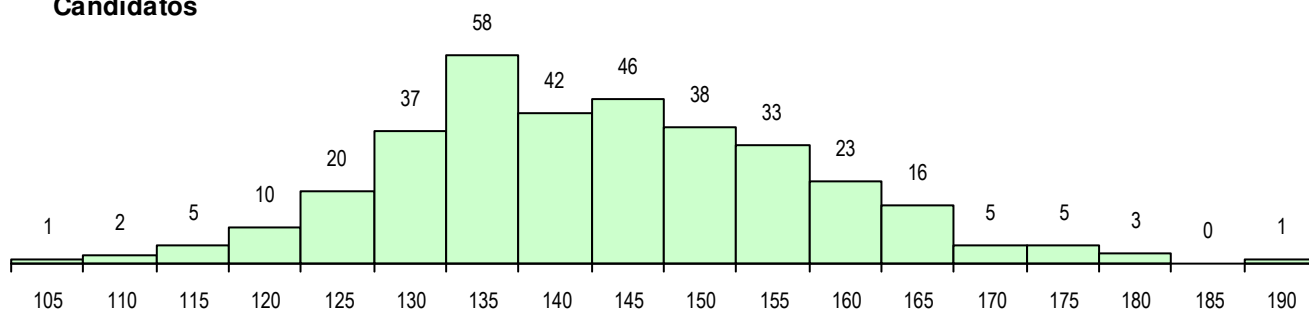

SEXO DOS CANDIDATOS

Sexo	Cands. %	Cols. %
Masc.	159 46	26 57
Femin.	186 54	20 43
Total	345	46

CURSO DO 12º ANO (15 mais frequentes)

Curso 12º ano	Cands. %	Cols. %
F61 Ciências Socioeconómicas	197 57	31 67
F62 Línguas e Humanidades	55 16	6 13
F60 Ciências e Tecnologias	38 11	3 7
C60 Ciências e Tecnologias	14 4	1 2
C81 Recorrente - Ciências Socioeconóm	5 1	1 2
C62 Línguas e Humanidades	4 1	1 2
966 Cursos EFA, Formações Modulares	4 1	1 2
C61 Ciências Socioeconómicas	4 1	0 0
P51 Técnico de Gestão	3 1	1 2
P56 Técnico de Gestão e Programação	3 1	0 0
C80 Recorrente - Ciências e Tecnologia	2 1	0 0
P92 Técnico de Turismo Ambiental e Ru	2 1	0 0
P82 Técnico de Secretariado	1 0	1 2
P43 Técnico de Eletrónica, Automação e	1 0	0 0
F76 Secundário de Música	1 0	0 0

MÉDIAS DOS COLOCADOS

Nota de candidatura	145.4
Prova de ingresso	141.6
Média do 12º ano	147.3
Média do 10º/11º ano	147.3

OPÇÕES EXCLUÍDAS

Nota candidatura (s/mínima)	0
Prova ingresso (não fez)	3
Prova ingresso (s/mínima)	0
Pré-requisito (não fez)	0

DISTRIBUIÇÕES DE NOTAS DE CANDIDATURA

Candidatos

Colocados