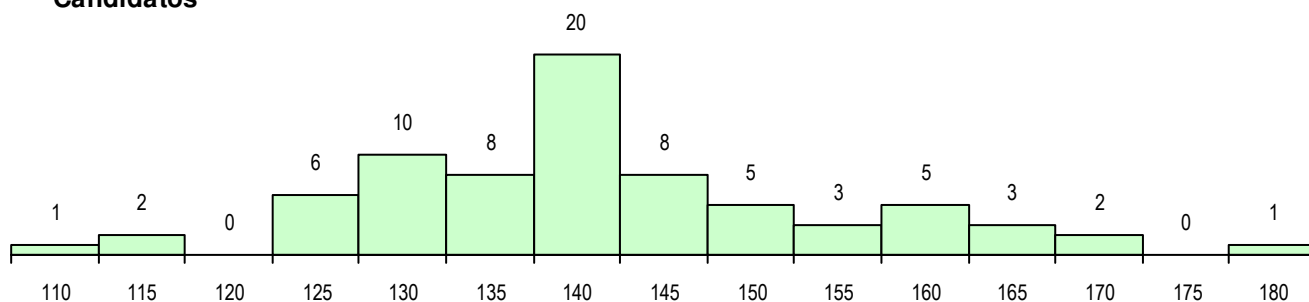

SEXO DOS CANDIDATOS

Sexo	Cands. %	Cols. %
Masc.	70 95	6 100
Femin.	4 5	0 0
Total	74	6

CURSO DO 12º ANO (15 mais frequentes)

Curso 12º ano	Cands. %	Cols. %
F60 Ciências e Tecnologias	63 85	2 33
C60 Ciências e Tecnologias	8 11	2 33
966 Cursos EFA, Formações Modulares	1 1	1 17
U12 Técnico de Redes Elétricas	1 1	1 17
H34 Eletrónica Industrial e Automação	1 1	0 0

MÉDIAS DOS COLOCADOS

Nota de candidatura	136.1
Prova de ingresso	118.0
Média do 12º ano	145.8
Média do 10º/11º ano	145.8

OPÇÕES EXCLUÍDAS

Nota candidatura (s/mínima)	0
Prova ingresso (não fez)	5
Prova ingresso (s/mínima)	0
Pré-requisito (não fez)	0

DISTRIBUIÇÕES DE NOTAS DE CANDIDATURA

Candidatos

Colocados