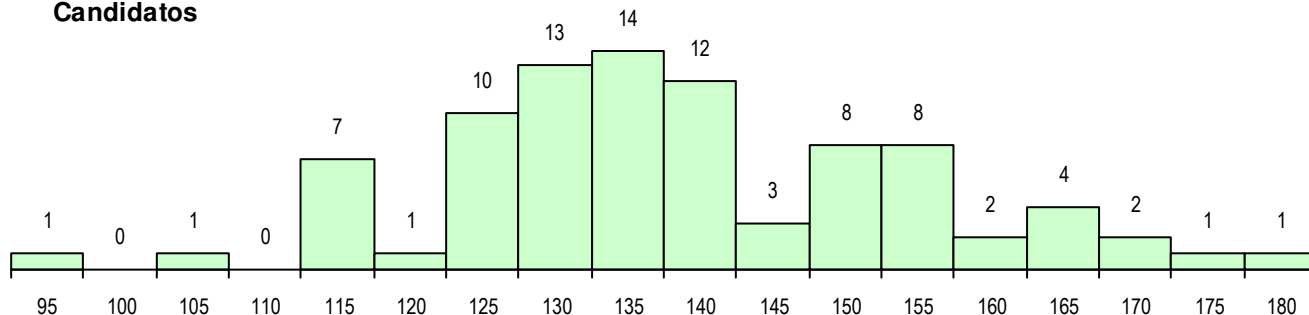

SEXO DOS CANDIDATOS

Sexo	Cands. %	Cols. %
Masc.	80 91	13 93
Femin.	8 9	1 7
Total	88	14

CURSO DO 12º ANO (15 mais frequentes)

Curso 12º ano	Cands. %	Cols. %
F60 Ciências e Tecnologias	36 41	9 64
P56 Técnico de Gestão e Programação	13 15	1 7
P53 Técnico de Gestão de Equipamento	9 10	1 7
C60 Ciências e Tecnologias	6 7	1 7
F61 Ciências Socioeconómicas	5 6	1 7
R25 Técnico de Informática - Sistemas	5 6	0 0
P14 Técnico de Multimédia	4 5	1 7
P44 Técnico de Eletrónica, Automação e	3 3	0 0
950 Equivalências Estrangeiras (Decret	2 2	0 0
P59 Técnico de Informática de Gestão	2 2	0 0
R79 Técnico de Informática - Instalação	1 1	0 0
R38 Programador de Informática	1 1	0 0
C62 Línguas e Humanidades	1 1	0 0

MÉDIAS DOS COLOCADOS

Nota de candidatura	126.6
Prova de ingresso	109.3
Média do 12º ano	135.9
Média do 10º/11º ano	135.9

OPÇÕES EXCLUÍDAS

Nota candidatura (s/mínima)	0
Prova ingresso (não fez)	1
Prova ingresso (s/mínima)	0
Pré-requisito (não fez)	0

DISTRIBUIÇÕES DE NOTAS DE CANDIDATURA

Candidatos

Colocados