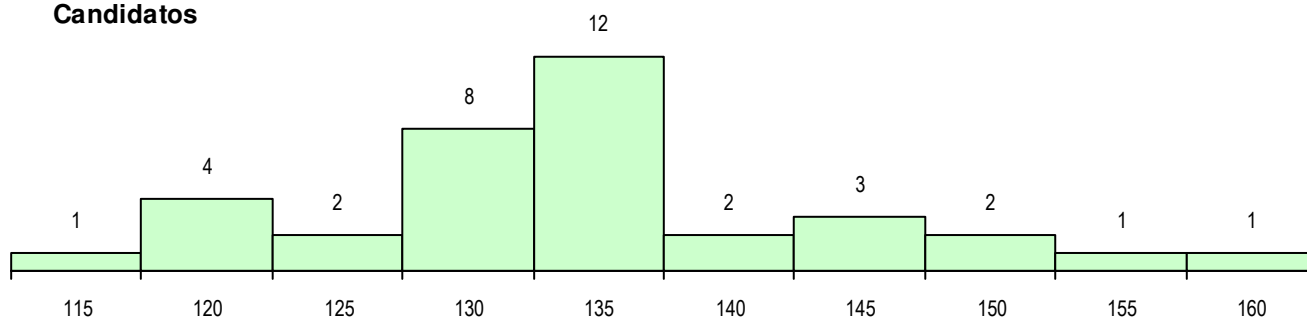

(15 mais frequentes)

MÉDIAS DOS COLOCADOS

Nota de candidatura	132.6
Prova de ingresso	127.4
Média do 12º ano	135.3
Média do 10º/11º ano	135.3

OPÇÕES EXCLUÍDAS

Nota candidatura (s/mínima)	0
Prova ingresso (não fez)	1
Prova ingresso (s/mínima)	0
Pré-requisito (não fez)	0

DISTRIBUIÇÕES DE NOTAS DE CANDIDATURA

Candidatos

Colocados