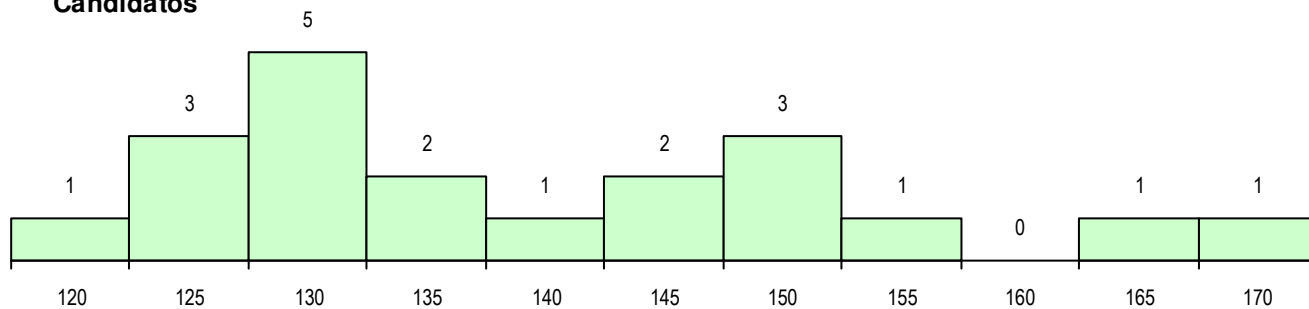

**SEXO DOS CANDIDATOS**

Sexo	Cands. %	Cols. %
Masc.	10 50	4 40
Femin.	10 50	6 60
<b>Total</b>	<b>20</b>	<b>10</b>

**CURSO DO 12º ANO (15 mais frequentes)**

Curso 12º ano	Cands. %	Cols. %
F60 Ciências e Tecnologias	16 80	9 90
C60 Ciências e Tecnologias	2 10	1 10
P16 Técnico de Análise Laboratorial	1 5	0 0
C81 Recorrente - Ciências Socioeconóm	1 5	0 0

**MÉDIAS DOS COLOCADOS**

Nota de candidatura	129.5
Prova de ingresso	114.1
Média do 12º ano	137.8
Média do 10º/11º ano	137.8

**OPÇÕES EXCLUÍDAS**

Nota candidatura (s/mínima)	0
Prova ingresso (não fez)	0
Prova ingresso (s/mínima)	0
Pré-requisito (não fez)	0

**DISTRIBUIÇÕES DE NOTAS DE CANDIDATURA**

**Candidatos**

**Colocados**