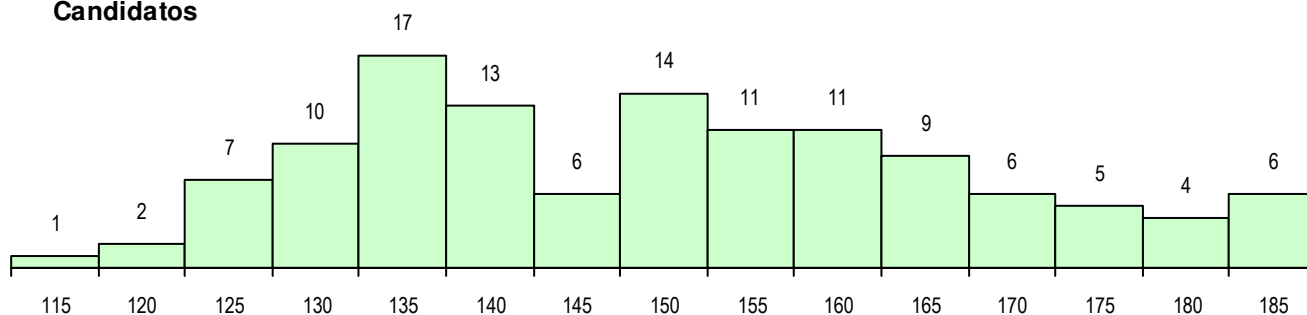

SEXO DOS CANDIDATOS

Sexo	Cands. %	Cols. %
Masc.	54 44	12 39
Femin.	68 56	19 61
Total	122	31

CURSO DO 12º ANO (15 mais frequentes)

Curso 12º ano	Cands. %	Cols. %
F64 Artes Visuais	69 57	17 55
P14 Técnico de Multimédia	7 6	1 3
C64 Artes Visuais	6 5	2 6
F60 Ciências e Tecnologias	5 4	2 6
F70 Comunicação Audiovisual	5 4	0 0
P36 Técnico de Desenho Digital 3D	4 3	2 6
950 Equivalências Estrangeiras (Decret	4 3	0 0
966 Cursos EFA, Formações Modulares	2 2	1 3
C84 Recorrente - Artes Visuais	2 2	0 0
F73 Produção Artística	2 2	0 0
C71 Design de Comunicação	1 1	1 3
C76 Secundário de Música	1 1	1 3
T38 Técnico de Multimédia	1 1	1 3
P07 Instrumentista de Jazz	1 1	1 3
F71 Design de Comunicação	1 1	1 3

MÉDIAS DOS COLOCADOS

Nota de candidatura	158.3
Prova de ingresso	166.4
Média do 12º ano	154.0
Média do 10º/11º ano	154.0

OPÇÕES EXCLUÍDAS

Nota candidatura (s/mínima)	0
Prova ingresso (não fez)	1
Prova ingresso (s/mínima)	0
Pré-requisito (não fez)	0

DISTRIBUIÇÕES DE NOTAS DE CANDIDATURA

Candidatos

Colocados