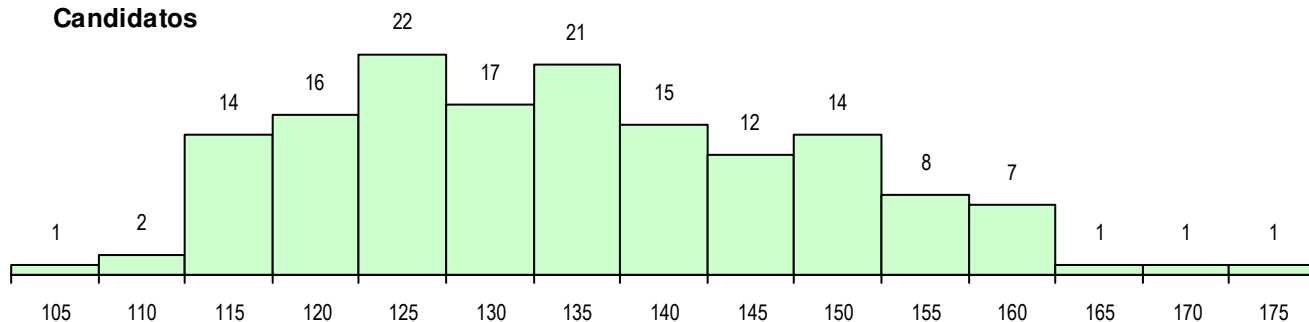

**SEXO DOS CANDIDATOS**

Sexo	Cands. %	Cols. %
Masc.	15 10	0 0
Femin.	137 90	34 100
<b>Total</b>	<b>152</b>	<b>34</b>

**CURSO DO 12º ANO**

Curso 12º ano	Cands. %	Cols. %
F62 Línguas e Humanidades	74 49	13 38
C62 Línguas e Humanidades	19 13	1 3
F61 Ciências Socioeconómicas	14 9	2 6
F60 Ciências e Tecnologias	9 6	4 12
P18 Técnico de Apoio à Infância	6 4	3 9
C60 Ciências e Tecnologias	5 3	1 3
R46 Técnico de Ação Educativa	4 3	4 12
R15 Técnico de Desporto	3 2	1 3
P82 Técnico de Secretariado	3 2	1 3
R02 Artes do Espetáculo - Interpretação	2 1	2 6
P09 Intérprete de Dança Contemporânea	2 1	1 3
966 Cursos EFA, Formações Modulares	2 1	0 0
950 Equivalências Estrangeiras (Decret	1 1	1 3
C64 Artes Visuais	1 1	0 0
F64 Artes Visuais	1 1	0 0

(15 mais frequentes)

**MÉDIAS DOS COLOCADOS**

Nota de candidatura	138.4
Prova de ingresso	125.3
Média do 12º ano	145.5
Média do 10º/11º ano	145.5

**OPÇÕES EXCLUÍDAS**

Nota candidatura (s/mínima)	0
Prova ingresso (não fez)	3
Prova ingresso (s/mínima)	0
Pré-requisito (não fez)	0

**DISTRIBUIÇÕES DE NOTAS DE CANDIDATURA**

**Candidatos**

**Colocados**