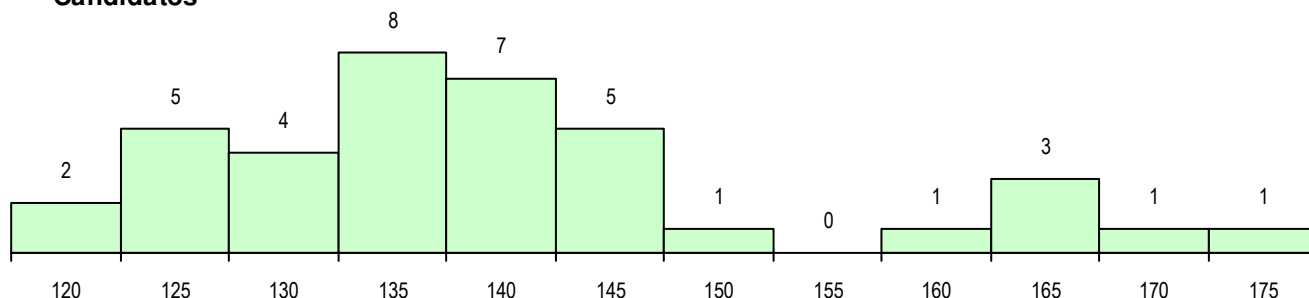

**SEXO DOS CANDIDATOS**

Sexo	Cands. %	Cols. %
Masc.	11 29	3 23
Femin.	27 71	10 77
<b>Total</b>	<b>38</b>	<b>13</b>

**CURSO DO 12º ANO (15 mais frequentes)**

Curso 12º ano	Cands. %	Cols. %
F64 Artes Visuais	19 50	7 54
F60 Ciências e Tecnologias	6 16	4 31
P14 Técnico de Multimédia	2 5	1 8
966 Cursos EFA, Formações Modulares	2 5	0 0
F72 Design de Produto	1 3	1 8
P89 Técnico de Transformação de Polí	1 3	0 0
P38 Técnico de Design de Moda	1 3	0 0
P37 Técnico de Design	1 3	0 0
P36 Técnico de Desenho Digital 3D	1 3	0 0
P28 Técnico de Comunicação - Marketin	1 3	0 0
H48 Design	1 3	0 0
F62 Línguas e Humanidades	1 3	0 0
C60 Ciências e Tecnologias	1 3	0 0

**MÉDIAS DOS COLOCADOS**

Nota de candidatura	131.9
Prova de ingresso	125.0
Média do 12º ano	135.6
Média do 10º/11º ano	135.6

**OPÇÕES EXCLUÍDAS**

Nota candidatura (s/mínima)	0
Prova ingresso (não fez)	0
Prova ingresso (s/mínima)	0
Pré-requisito (não fez)	0

**DISTRIBUIÇÕES DE NOTAS DE CANDIDATURA**

**Candidatos**

**Colocados**