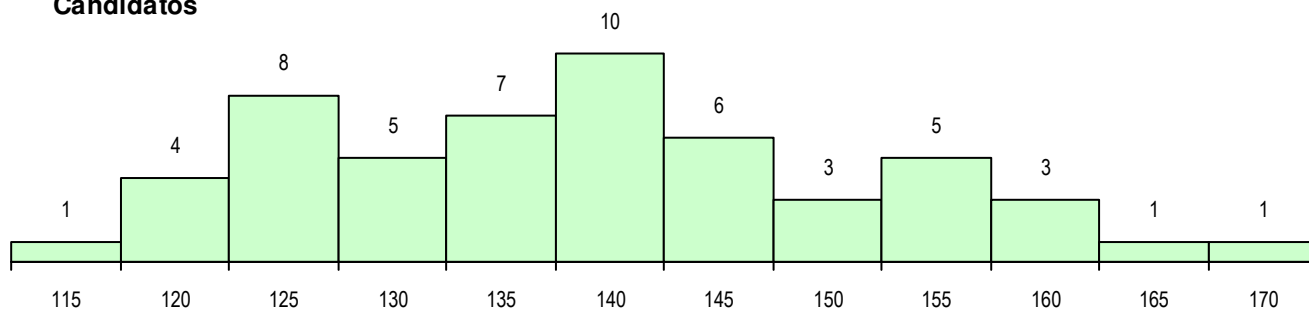

SEXO DOS CANDIDATOS

Sexo	Cands. %	Cols. %
Masc.	53 98	6 100
Femin.	1 2	0 0
Total	54	6

CURSO DO 12º ANO (15 mais frequentes)

Curso 12º ano	Cands. %	Cols. %
F60 Ciências e Tecnologias	20 37	2 33
P56 Técnico de Gestão e Programação	8 15	0 0
C60 Ciências e Tecnologias	5 9	1 17
R79 Técnico de Informática - Instalação	3 6	3 50
R25 Técnico de Informática - Sistemas	3 6	0 0
P59 Técnico de Informática de Gestão	3 6	0 0
P53 Técnico de Gestão de Equipamento	3 6	0 0
C80 Recorrente - Ciências e Tecnologia	2 4	0 0
C61 Ciências Socioeconómicas	2 4	0 0
610 Cursos de Educação e Formação (1 2	0 0
R56 Técnico de Comunicação e Serviço	1 2	0 0
R38 Programador de Informática	1 2	0 0
P63 Técnico de Manutenção Industrial	1 2	0 0
P14 Técnico de Multimédia	1 2	0 0

MÉDIAS DOS COLOCADOS

Nota de candidatura	144.2
Prova de ingresso	121.5
Média do 12º ano	156.3
Média do 10º/11º ano	156.3

OPÇÕES EXCLUÍDAS

Nota candidatura (s/mínima)	0
Prova ingresso (não fez)	0
Prova ingresso (s/mínima)	0
Pré-requisito (não fez)	0

DISTRIBUIÇÕES DE NOTAS DE CANDIDATURA

Candidatos

Colocados