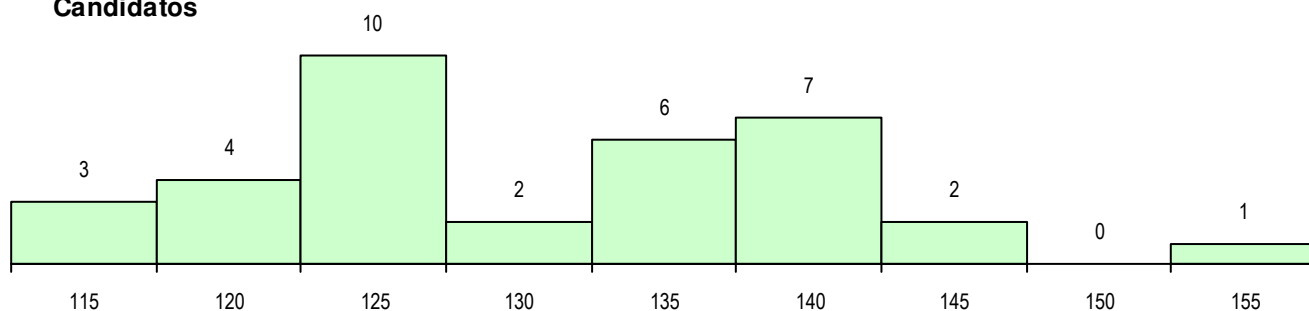

CURSO DO 12º ANO (15 mais frequentes)

Curso 12º ano	Cands. %	Cols. %
F62 Línguas e Humanidades	11 31	9 43
C62 Línguas e Humanidades	6 17	3 14
966 Cursos EFA, Formações Modulares	5 14	2 10
C82 Recorrente - Línguas e Humanidad	3 9	1 5
220 Ens. Sec. Recorrente (Todos os Cu	1 3	1 5
840 Agrupamento 4 / geral	1 3	1 5
P14 Técnico de Multimédia	1 3	1 5
C60 Ciências e Tecnologias	1 3	1 5
972 Recorrente - Ciências Sociais e Hu	1 3	1 5
003 3.º curso	1 3	1 5
S56 Técnicas de Operações Turísticas e	1 3	0 0
P51 Técnico de Gestão	1 3	0 0
F64 Artes Visuais	1 3	0 0
977 Recorrente - Informática (DL 74/200	1 3	0 0

MÉDIAS DOS COLOCADOS

Nota de candidatura	128.1
Prova de ingresso	119.8
Média do 12º ano	132.2
Média do 10º/11º ano	132.7

OPÇÕES EXCLUÍDAS

Nota candidatura (s/mínima)	0
Prova ingresso (não fez)	1
Prova ingresso (s/mínima)	0
Pré-requisito (não fez)	0

DISTRIBUIÇÕES DE NOTAS DE CANDIDATURA

Candidatos

Colocados