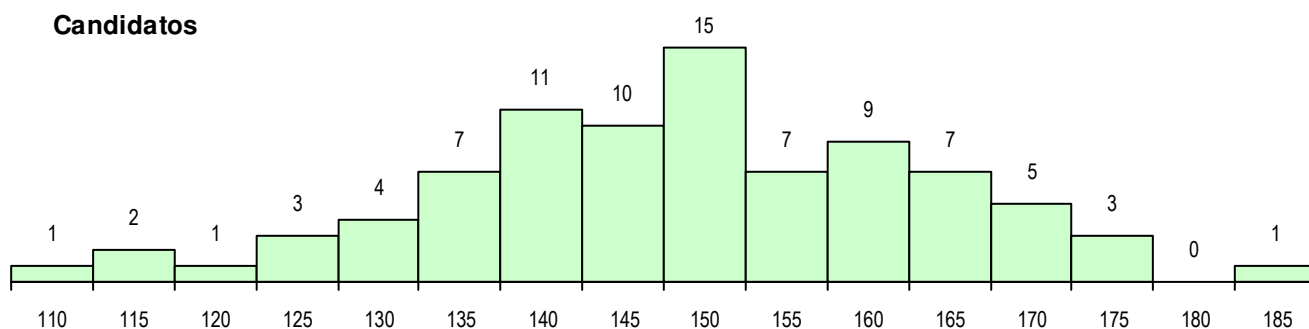

SEXO DOS CANDIDATOS

Sexo	Cands. %	Cols. %
Masc.	28 33	11 37
Femin.	58 67	19 63
Total	86	30

CURSO DO 12º ANO (15 mais frequentes)

Curso 12º ano	Cands. %	Cols. %
F62 Línguas e Humanidades	27 31	8 27
C62 Línguas e Humanidades	14 16	4 13
C60 Ciências e Tecnologias	8 9	2 7
F60 Ciências e Tecnologias	7 8	2 7
966 Cursos EFA, Formações Modulares	5 6	1 3
P56 Técnico de Gestão e Programação	3 3	3 10
C81 Recorrente - Ciências Socioeconóm	3 3	1 3
C64 Artes Visuais	2 2	2 7
P28 Técnico de Comunicação - Marketin	2 2	2 7
P91 Técnico de Turismo	2 2	1 3
C82 Recorrente - Línguas e Humanidad	2 2	1 3
C61 Ciências Socioeconómicas	2 2	0 0
F61 Ciências Socioeconómicas	1 1	1 3
F70 Comunicação Audiovisual	1 1	1 3
R12 Imagem Interativa (Instituto Jacob R	1 1	1 3

MÉDIAS DOS COLOCADOS

Nota de candidatura	155.7
Prova de ingresso	167.0
Média do 12º ano	149.5
Média do 10º/11º ano	149.5

OPÇÕES EXCLUÍDAS

Nota candidatura (s/mínima)	0
Prova ingresso (não fez)	0
Prova ingresso (s/mínima)	0
Pré-requisito (não fez)	0

DISTRIBUIÇÕES DE NOTAS DE CANDIDATURA

Candidatos

Colocados