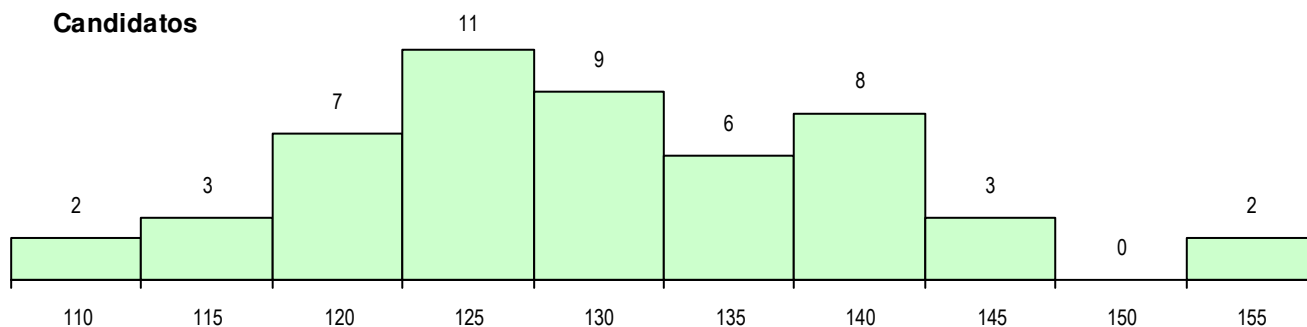

SEXO DOS CANDIDATOS

Sexo	Cands. %	Cols. %
Masc.	21 41	11 42
Femin.	30 59	15 58
Total	51	26

CURSO DO 12º ANO (15 mais frequentes)

Curso 12º ano	Cands. %	Cols. %
F62 Línguas e Humanidades	23 45	14 54
C62 Línguas e Humanidades	9 18	3 12
F61 Ciências Socioeconómicas	3 6	0 0
C80 Recorrente - Ciências e Tecnologia	2 4	2 8
P51 Técnico de Gestão	2 4	1 4
966 Cursos EFA, Formações Modulares	2 4	1 4
977 Recorrente - Informática (DL 74/200	1 2	1 4
P91 Técnico de Turismo	1 2	1 4
C60 Ciências e Tecnologias	1 2	1 4
P31 Técnico de Contabilidade	1 2	1 4
C61 Ciências Socioeconómicas	1 2	1 4
003 3.º curso	1 2	0 0
F60 Ciências e Tecnologias	1 2	0 0
P56 Técnico de Gestão e Programação	1 2	0 0
S56 Técnicas de Operações Turísticas e	1 2	0 0

MÉDIAS DOS COLOCADOS

Nota de candidatura	126.6
Prova de ingresso	117.0
Média do 12º ano	131.7
Média do 10º/11º ano	131.7

OPÇÕES EXCLUÍDAS

Nota candidatura (s/mínima)	0
Prova ingresso (não fez)	0
Prova ingresso (s/mínima)	0
Pré-requisito (não fez)	0

DISTRIBUIÇÕES DE NOTAS DE CANDIDATURA

Candidatos

Colocados