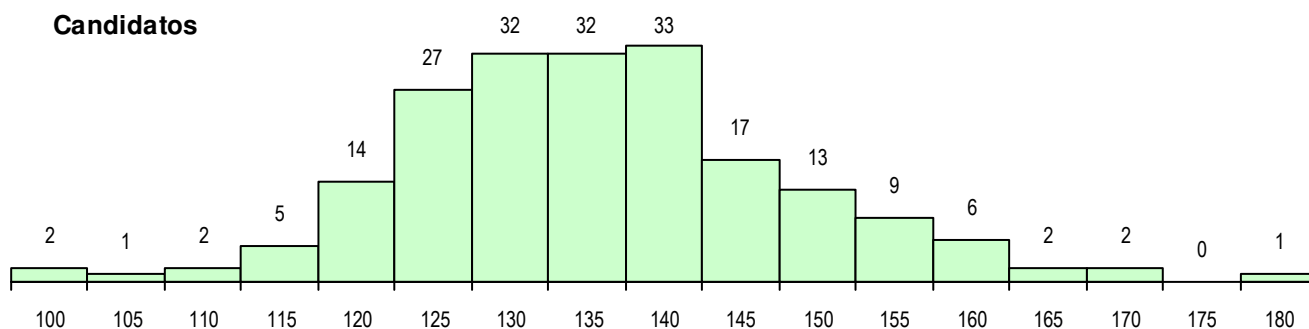

SEXO DOS CANDIDATOS

Sexo	Cands. %	Cols. %
Masc.	66 33	11 38
Femin.	132 67	18 62
Total	198	29

CURSO DO 12º ANO (15 mais frequentes)

Curso 12º ano	Cands. %	Cols. %
F62 Línguas e Humanidades	80 40	15 52
F61 Ciências Socioeconómicas	28 14	3 10
C62 Línguas e Humanidades	23 12	1 3
F60 Ciências e Tecnologias	20 10	6 21
966 Cursos EFA, Formações Modulares	9 5	1 3
C60 Ciências e Tecnologias	7 4	0 0
C61 Ciências Socioeconómicas	4 2	0 0
P51 Técnico de Gestão	3 2	0 0
C81 Recorrente - Ciências Socioeconóm	3 2	0 0
R85 Técnico de Maquinação e Program	2 1	1 3
P37 Técnico de Design	2 1	0 0
P11 Técnico Auxiliar de Saúde	2 1	0 0
P19 Técnico de Apoio Psicossocial	1 1	1 3
220 Ens. Sec. Recorrente (Todos os Cu	1 1	1 3
F64 Artes Visuais	1 1	0 0

MÉDIAS DOS COLOCADOS

Nota de candidatura	141.7
Prova de ingresso	137.3
Média do 12º ano	144.1
Média do 10º/11º ano	144.1

OPÇÕES EXCLUÍDAS

Nota candidatura (s/mínima)	0
Prova ingresso (não fez)	0
Prova ingresso (s/mínima)	0
Pré-requisito (não fez)	0

DISTRIBUIÇÕES DE NOTAS DE CANDIDATURA

Candidatos

Colocados