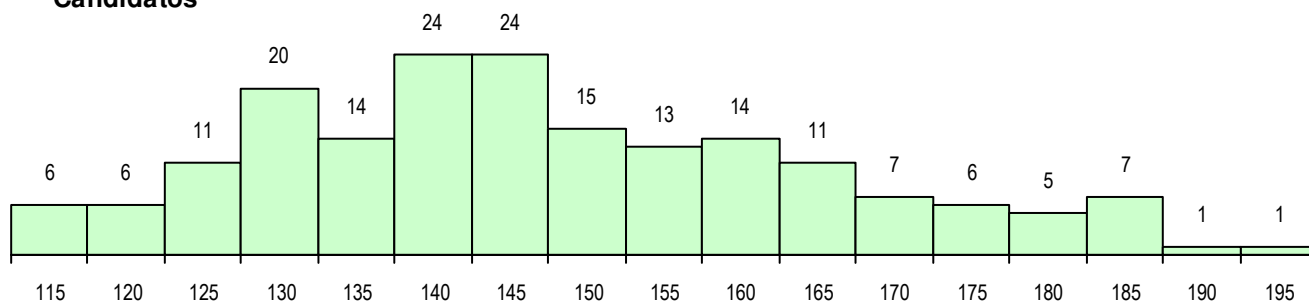

SEXO DOS CANDIDATOS

Sexo	Cands. %	Cols. %
Masc.	78 42	11 37
Femin.	107 58	19 63
Total	185	30

CURSO DO 12º ANO

Curso 12º ano	Cands. %	Cols. %
F64 Artes Visuais	69 37	7 23
F60 Ciências e Tecnologias	17 9	1 3
C64 Artes Visuais	15 8	2 7
F72 Design de Produto	14 8	4 13
P37 Técnico de Design	8 4	5 17
P14 Técnico de Multimédia	8 4	1 3
F73 Produção Artística	6 3	2 7
966 Cursos EFA, Formações Modulares	6 3	2 7
F62 Línguas e Humanidades	6 3	0 0
C60 Ciências e Tecnologias	5 3	0 0
C72 Design de Produto	4 2	3 10
P36 Técnico de Desenho Digital 3D	3 2	1 3
F71 Design de Comunicação	2 1	0 0
H32 Desenhador de Projetos - Arquitetur	2 1	0 0
R64 Técnico de Desenho Gráfico	2 1	0 0

(15 mais frequentes)

MÉDIAS DOS COLOCADOS

Nota de candidatura	152.7
Prova de ingresso	150.4
Média do 12º ano	153.9
Média do 10º/11º ano	153.9

OPÇÕES EXCLUÍDAS

Nota candidatura (s/mínima)	0
Prova ingresso (não fez)	0
Prova ingresso (s/mínima)	0
Pré-requisito (não fez)	0

DISTRIBUIÇÕES DE NOTAS DE CANDIDATURA

Candidatos

Colocados