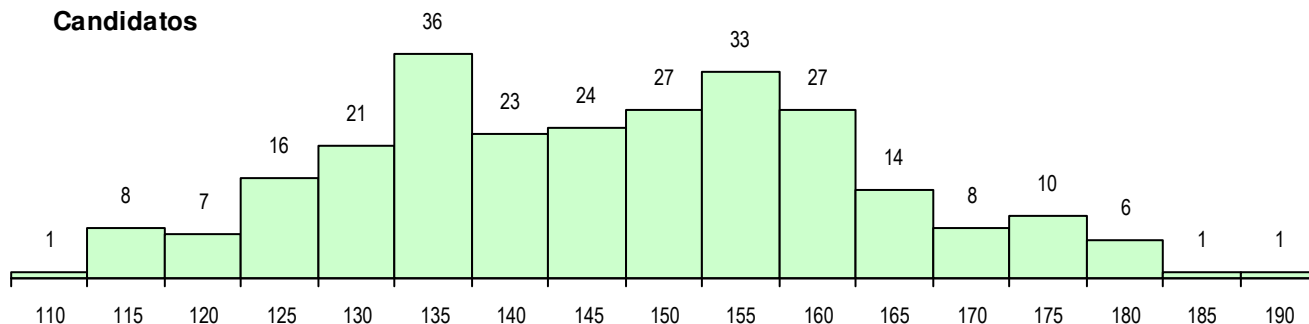

SEXO DOS CANDIDATOS

Sexo	Cands. %	Cols. %
Masc.	125 48	30 48
Femin.	138 52	32 52
Total	263	62

CURSO DO 12º ANO

Curso 12º ano	Cands. %	Cols. %
F64 Artes Visuais	48 18	5 8
P14 Técnico de Multimédia	37 14	10 16
F62 Línguas e Humanidades	30 11	6 10
F70 Comunicação Audiovisual	21 8	8 13
F60 Ciências e Tecnologias	18 7	7 11
C60 Ciências e Tecnologias	11 4	4 6
C62 Línguas e Humanidades	9 3	2 3
C64 Artes Visuais	9 3	1 2
F73 Produção Artística	6 2	0 0
966 Cursos EFA, Formações Modulares	6 2	0 0
P28 Técnico de Comunicação - Marketin	5 2	3 5
950 Equivalências Estrangeiras (Decret	5 2	1 2
C70 Comunicação Audiovisual	3 1	3 5
C71 Design de Comunicação	3 1	2 3
P21 Técnico de Audiovisuais	3 1	1 2

MÉDIAS DOS COLOCADOS

Nota de candidatura	151.4
Prova de ingresso	145.5
Média do 12º ano	154.5
Média do 10º/11º ano	154.5

OPÇÕES EXCLUÍDAS

Nota candidatura (s/mínima)	0
Prova ingresso (não fez)	0
Prova ingresso (s/mínima)	0
Pré-requisito (não fez)	0

DISTRIBUIÇÕES DE NOTAS DE CANDIDATURA

Candidatos

Colocados