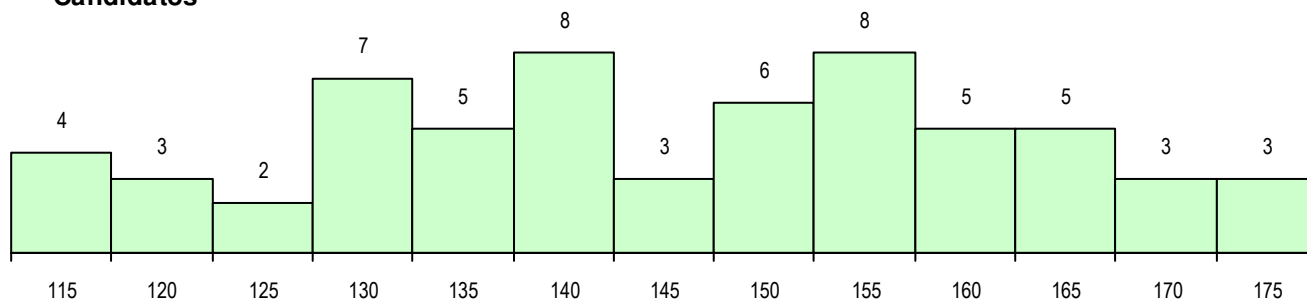

SEXO DOS CANDIDATOS

Sexo	Cands. %	Cols. %
Masc.	17 27	7 32
Femin.	45 73	15 68
Total	62	22

CURSO DO 12º ANO

Curso 12º ano	Cands. %	Cols. %
F62 Línguas e Humanidades	16 26	6 27
F64 Artes Visuais	9 15	5 23
F73 Produção Artística	5 8	1 5
F60 Ciências e Tecnologias	4 6	1 5
F71 Design de Comunicação	3 5	0 0
966 Cursos EFA, Formações Modulares	3 5	0 0
950 Equivalências Estrangeiras (Decret	2 3	2 9
C62 Línguas e Humanidades	2 3	1 5
F70 Comunicação Audiovisual	2 3	1 5
C71 Design de Comunicação	1 2	1 5
C84 Recorrente - Artes Visuais	1 2	1 5
R04 Artes do Espetáculo - Luz, Som e E	1 2	1 5
P07 Instrumentista de Jazz	1 2	1 5
F61 Ciências Socioeconómicas	1 2	1 5
P91 Técnico de Turismo	1 2	0 0

(15 mais frequentes)

MÉDIAS DOS COLOCADOS

Nota de candidatura	144.1
Prova de ingresso	144.1
Média do 12º ano	144.1
Média do 10º/11º ano	144.1

OPÇÕES EXCLUÍDAS

Nota candidatura (s/mínima)	0
Prova ingresso (não fez)	0
Prova ingresso (s/mínima)	0
Pré-requisito (não fez)	0

DISTRIBUIÇÕES DE NOTAS DE CANDIDATURA

Candidatos

Colocados