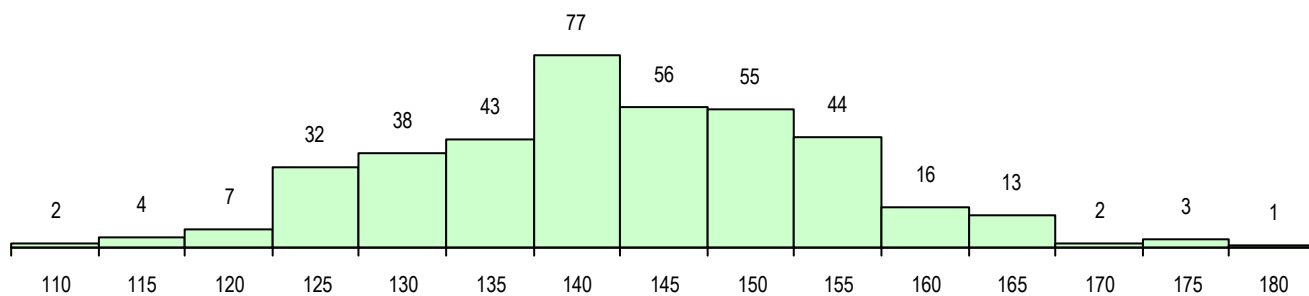

**SEXO DOS CANDIDATOS**

Sexo	Cands. %	Cols. %
Masc.	244 62	51 59
Femin.	149 38	35 41
<b>Total</b>	<b>393</b>	<b>86</b>

**CURSO DO 12º ANO (15 mais frequentes)**

Curso 12º ano	Cands. %	Cols. %
F61 Ciências Socioeconómicas	176 45	44 51
C61 Ciências Socioeconómicas	47 12	9 10
C60 Ciências e Tecnologias	36 9	5 6
F60 Ciências e Tecnologias	25 6	3 3
C81 Recorrente - Ciências Socioeconóm	20 5	2 2
P51 Técnico de Gestão	14 4	2 2
C62 Línguas e Humanidades	9 2	0 0
F62 Línguas e Humanidades	8 2	4 5
950 Equivalências Estrangeiras (Decret	8 2	2 2
966 Cursos EFA, Formações Modulares	6 2	1 1
C80 Recorrente - Ciências e Tecnologia	5 1	0 0
R49 Técnico de Apoio à Gestão	4 1	3 3
C64 Artes Visuais	4 1	1 1
P63 Técnico de Manutenção Industrial	2 1	1 1
P53 Técnico de Gestão de Equipamento	2 1	0 0

**MÉDIAS DOS COLOCADOS**

Nota de candidatura	150.2
Prova de ingresso	146.6
Média do 12º ano	152.0
Média do 10º/11º ano	152.0

**OPÇÕES EXCLUÍDAS**

Nota candidatura (s/mínima)	0
Prova ingresso (não fez)	1
Prova ingresso (s/mínima)	5
Pré-requisito (não fez)	0

**DISTRIBUIÇÕES DE NOTAS DE CANDIDATURA**

**Candidatos**

**Colocados**