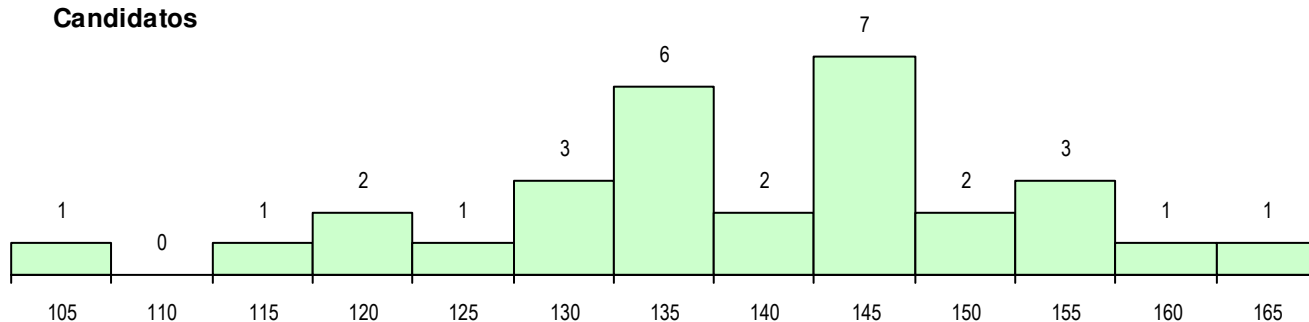

SEXO DOS CANDIDATOS

Sexo	Cands. %	Cols. %
Masc.	21 70	6 86
Femin.	9 30	1 14
Total	30	7

CURSO DO 12º ANO (15 mais frequentes)

Curso 12º ano	Cands. %	Cols. %
F60 Ciências e Tecnologias	20 67	3 43
R22 Técnico de Produção Agropecuária	3 10	2 29
C80 Recorrente - Ciências e Tecnologia	3 10	1 14
S43 Técnico de Produção Agropecuária	1 3	1 14
810 Agrupamento 1 / geral	1 3	0 0
966 Cursos EFA, Formações Modulares	1 3	0 0
950 Equivalências Estrangeiras (Decret	1 3	0 0

MÉDIAS DOS COLOCADOS

Nota de candidatura	136.1
Prova de ingresso	117.4
Média do 12º ano	146.1
Média do 10º/11º ano	146.1

OPÇÕES EXCLUÍDAS

Nota candidatura (s/mínima)	0
Prova ingresso (não fez)	0
Prova ingresso (s/mínima)	0
Pré-requisito (não fez)	0

DISTRIBUIÇÕES DE NOTAS DE CANDIDATURA

Candidatos

Colocados