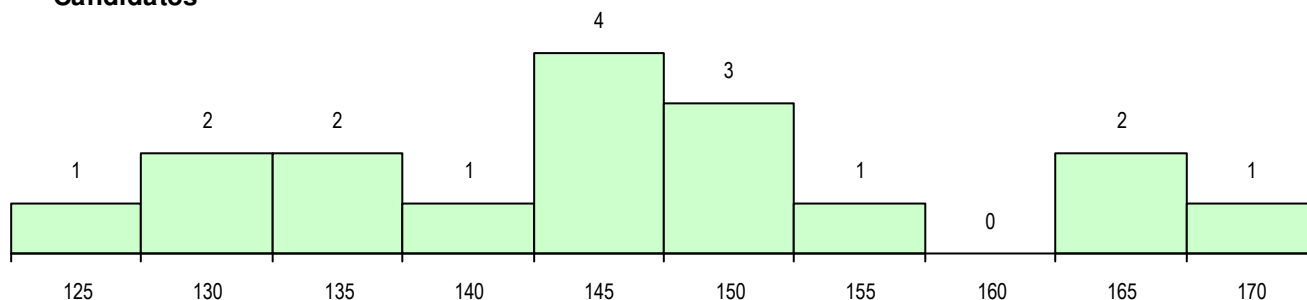

**SEXO DOS CANDIDATOS**

Sexo	Cands. %	Cols. %
Masc.	3 18	2 20
Femin.	14 82	8 80
<b>Total</b>	<b>17</b>	<b>10</b>

**CURSO DO 12º ANO (15 mais frequentes)**

Curso 12º ano	Cands. %	Cols. %
F60 Ciências e Tecnologias	11 65	8 80
C60 Ciências e Tecnologias	4 24	2 20
966 Cursos EFA, Formações Modulares	1 6	0 0
900 Emigrantes	1 6	0 0

**MÉDIAS DOS COLOCADOS**

Nota de candidatura	144.2
Prova de ingresso	140.2
Média do 12º ano	146.3
Média do 10º/11º ano	146.3

**OPÇÕES EXCLUÍDAS**

Nota candidatura (s/mínima)	0
Prova ingresso (não fez)	0
Prova ingresso (s/mínima)	0
Pré-requisito (não fez)	0

**DISTRIBUIÇÕES DE NOTAS DE CANDIDATURA**

**Candidatos**

**Colocados**