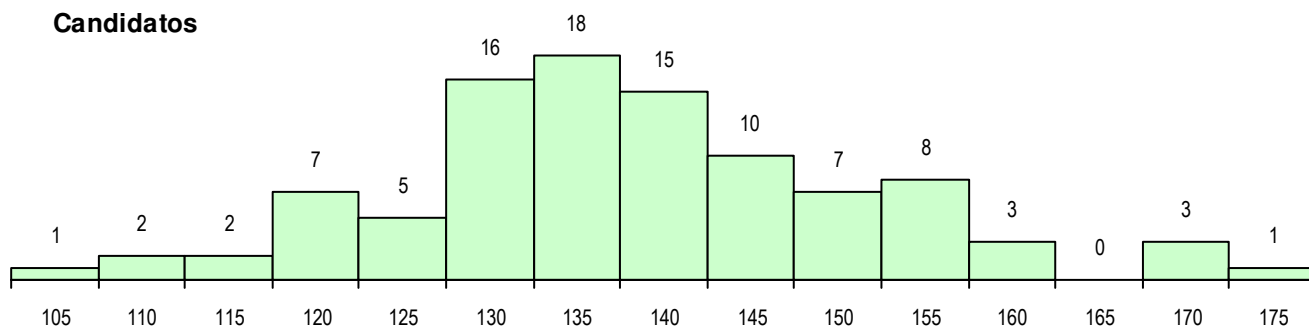

SEXO DOS CANDIDATOS

Sexo	Cands. %	Cols. %
Masc.	34 35	13 39
Femin.	64 65	20 61
Total	98	33

CURSO DO 12º ANO

Curso 12º ano	Cands. %	Cols. %
F62 Línguas e Humanidades	26 27	11 33
C62 Línguas e Humanidades	20 20	5 15
F64 Artes Visuais	9 9	4 12
F60 Ciências e Tecnologias	9 9	1 3
C64 Artes Visuais	5 5	3 9
P91 Técnico de Turismo	4 4	1 3
F61 Ciências Socioeconómicas	3 3	0 0
P08 Instrumentista de Sopros e de Percu	2 2	2 6
C81 Recorrente - Ciências Socioeconóm	2 2	1 3
C80 Recorrente - Ciências e Tecnologia	2 2	1 3
F73 Produção Artística	2 2	0 0
R92 Técnico de Operações Turísticas	1 1	1 3
P27 Técnico de Comércio	1 1	1 3
R15 Técnico de Desporto	1 1	1 3
C60 Ciências e Tecnologias	1 1	1 3

MÉDIAS DOS COLOCADOS

Nota de candidatura	140.3
Prova de ingresso	134.2
Média do 12º ano	143.6
Média do 10º/11º ano	143.6

OPÇÕES EXCLUÍDAS

Nota candidatura (s/mínima)	0
Prova ingresso (não fez)	0
Prova ingresso (s/mínima)	0
Pré-requisito (não fez)	0

DISTRIBUIÇÕES DE NOTAS DE CANDIDATURA

Candidatos

Colocados