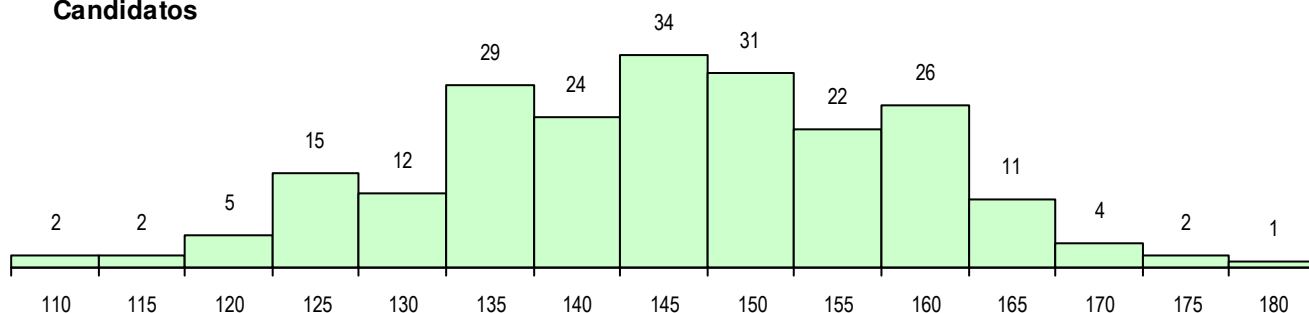

SEXO DOS CANDIDATOS

Sexo	Cands. %	Cols. %
Masc.	80 36	10 34
Femin.	140 64	19 66
Total	220	29

CURSO DO 12º ANO (15 mais frequentes)

Curso 12º ano	Cands. %	Cols. %
F62 Línguas e Humanidades	61 28	9 31
F61 Ciências Socioeconómicas	39 18	5 17
F60 Ciências e Tecnologias	19 9	4 14
C62 Línguas e Humanidades	13 6	1 3
C60 Ciências e Tecnologias	12 5	2 7
C61 Ciências Socioeconómicas	11 5	2 7
C81 Recorrente - Ciências Socioeconóm	7 3	0 0
P28 Técnico de Comunicação - Marketin	5 2	0 0
P51 Técnico de Gestão	5 2	0 0
950 Equivalências Estrangeiras (Decret	3 1	1 3
C80 Recorrente - Ciências e Tecnologia	3 1	1 3
P91 Técnico de Turismo	3 1	1 3
C82 Recorrente - Línguas e Humanidad	3 1	0 0
P27 Técnico de Comércio	2 1	0 0
P39 Técnico de Design Gráfico	2 1	0 0

MÉDIAS DOS COLOCADOS

Nota de candidatura	157.8
Prova de ingresso	155.3
Média do 12º ano	159.1
Média do 10º/11º ano	159.1

OPÇÕES EXCLUÍDAS

Nota candidatura (s/mínima)	0
Prova ingresso (não fez)	1
Prova ingresso (s/mínima)	0
Pré-requisito (não fez)	0

DISTRIBUIÇÕES DE NOTAS DE CANDIDATURA

Candidatos

Colocados