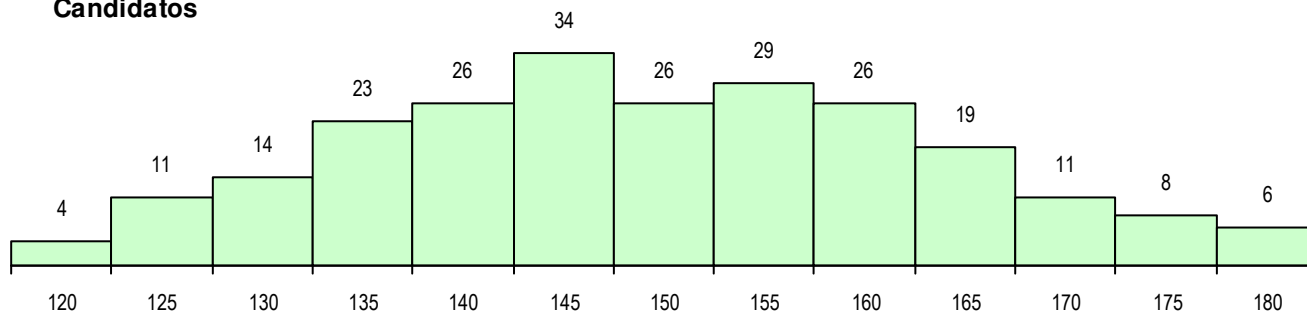

SEXO DOS CANDIDATOS

Sexo	Cands. %	Cols. %
Masc.	103 43	10 30
Femin.	134 57	23 70
Total	237	33

CURSO DO 12º ANO (15 mais frequentes)

Curso 12º ano	Cands. %	Cols. %
F62 Línguas e Humanidades	57 24	8 24
F60 Ciências e Tecnologias	44 19	8 24
F61 Ciências Socioeconómicas	42 18	3 9
C62 Línguas e Humanidades	14 6	0 0
C60 Ciências e Tecnologias	10 4	1 3
C82 Recorrente - Línguas e Humanidad	5 2	0 0
C81 Recorrente - Ciências Socioeconóm	4 2	1 3
F64 Artes Visuais	3 1	1 3
P28 Técnico de Comunicação - Marketin	3 1	0 0
P56 Técnico de Gestão e Programação	3 1	0 0
P91 Técnico de Turismo	3 1	0 0
P08 Instrumentista de Sopro e de Percu	2 1	2 6
P82 Técnico de Secretariado	2 1	0 0
C61 Ciências Socioeconómicas	2 1	0 0
C80 Recorrente - Ciências e Tecnologia	2 1	0 0

MÉDIAS DOS COLOCADOS

Nota de candidatura	164.1
Prova de ingresso	166.6
Média do 12º ano	162.7
Média do 10º/11º ano	162.7

OPÇÕES EXCLUÍDAS

Nota candidatura (s/mínima)	0
Prova ingresso (não fez)	2
Prova ingresso (s/mínima)	0
Pré-requisito (não fez)	0

DISTRIBUIÇÕES DE NOTAS DE CANDIDATURA

Candidatos

Colocados