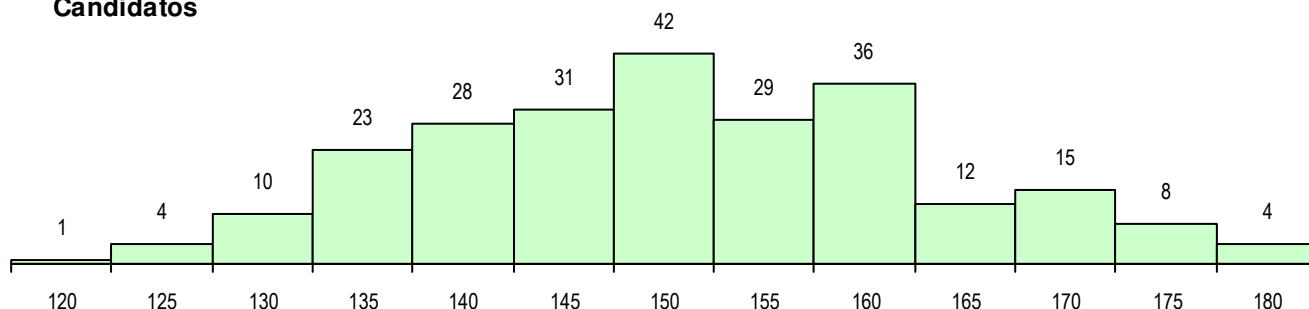

SEXO DOS CANDIDATOS

Sexo	Cands. %	Cols. %
Masc.	196 81	27 68
Femin.	47 19	13 33
Total	243	40

CURSO DO 12º ANO (15 mais frequentes)

Curso 12º ano	Cands. %	Cols. %
F60 Ciências e Tecnologias	203 84	36 90
C60 Ciências e Tecnologias	22 9	3 8
950 Equivalências Estrangeiras (Decret	3 1	0 0
H33 Eletrónica, Telecomunicações e Co	2 1	1 3
H20 Eletrotecnia e Automação Industrial	2 1	0 0
H19 Eletrónica e Telecomunicações (VT	2 1	0 0
H36 Mecânica e Design Industrial	1 0	0 0
H35 Informática e Tecnologias Multimédi	1 0	0 0
H21 Informática (VT)	1 0	0 0
H07 Eletrotecnia e Automação Industrial	1 0	0 0
H04 Biotecnologia (VC)	1 0	0 0
G36 Produção Controlo Industrial (Portar	1 0	0 0
G33 Eletrónica e Telecomunicações (Por	1 0	0 0
G04 Biotecnologia (VC) (Portaria n.º 260	1 0	0 0
C80 Recorrente - Ciências e Tecnologia	1 0	0 0

MÉDIAS DOS COLOCADOS

Nota de candidatura	151.4
Prova de ingresso	132.3
Média do 12º ano	161.6
Média do 10º/11º ano	161.6

OPÇÕES EXCLUÍDAS

Nota candidatura (s/mínima)	0
Prova ingresso (não fez)	4
Prova ingresso (s/mínima)	0
Pré-requisito (não fez)	0

DISTRIBUIÇÕES DE NOTAS DE CANDIDATURA

Candidatos

Colocados