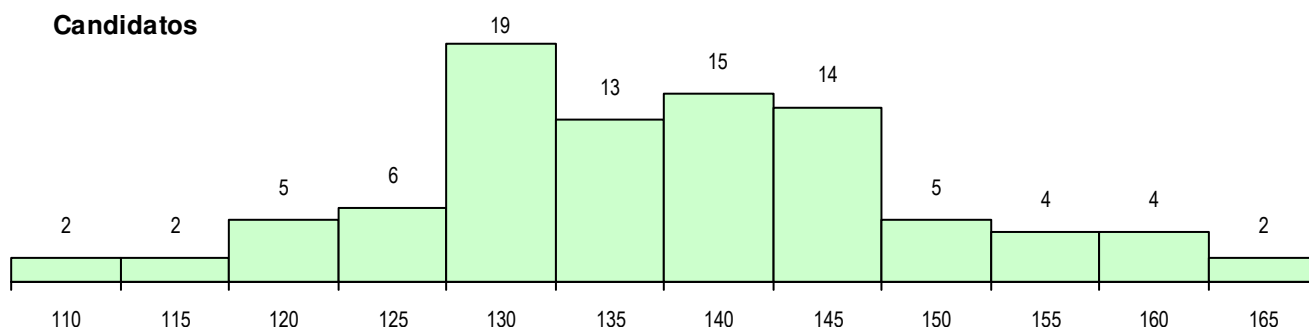

**SEXO DOS CANDIDATOS**

Sexo	Cands. %	Cols. %
Masc.	30 33	10 40
Femin.	61 67	15 60
<b>Total</b>	91	25

**CURSO DO 12º ANO (15 mais frequentes)**

Curso 12º ano	Cands. %	Cols. %
F62 Línguas e Humanidades	47 52	15 60
C62 Línguas e Humanidades	13 14	4 16
F60 Ciências e Tecnologias	7 8	0 0
C82 Recorrente - Línguas e Humanidad	4 4	0 0
F61 Ciências Socioeconómicas	3 3	2 8
H27 Administração e Marketing	2 2	2 8
C80 Recorrente - Ciências e Tecnologia	2 2	0 0
G80 Cursos profissionais das EP anterio	1 1	1 4
P49 Técnico de Frio e Climatização	1 1	1 4
P39 Técnico de Design Gráfico	1 1	0 0
950 Equivalências Estrangeiras (Decret	1 1	0 0
P91 Técnico de Turismo	1 1	0 0
P56 Técnico de Gestão e Programação	1 1	0 0
P69 Técnico de Organização de Evento	1 1	0 0
C64 Artes Visuais	1 1	0 0

**MÉDIAS DOS COLOCADOS**

Nota de candidatura	139.5
Prova de ingresso	133.0
Média do 12º ano	143.0
Média do 10º/11º ano	143.0

**OPÇÕES EXCLUÍDAS**

Nota candidatura (s/mínima)	0
Prova ingresso (não fez)	0
Prova ingresso (s/mínima)	0
Pré-requisito (não fez)	0

**DISTRIBUIÇÕES DE NOTAS DE CANDIDATURA**

**Candidatos**

**Colocados**