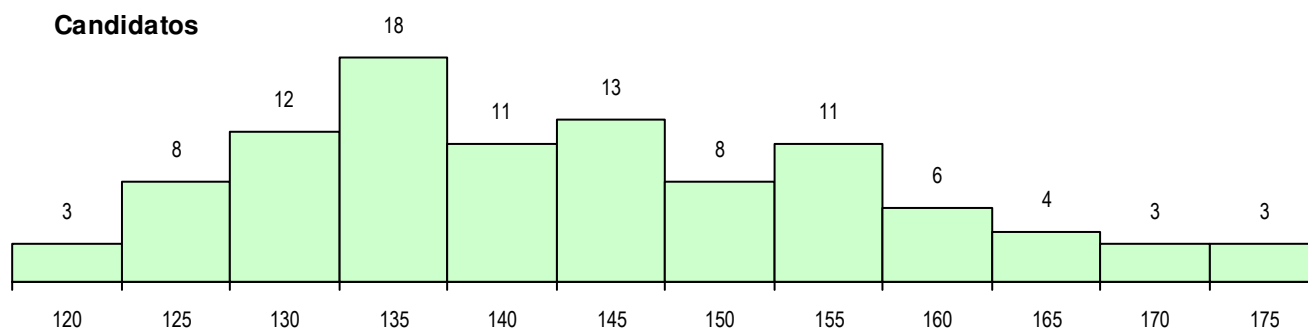

Etapa Colocação	Cands. %	Cols. %	Nota
14 Pref. Regional 1	35 35	12 52	120.8
16 Pref. Habilitacion	19 19	3 13	132.5
17 Geral	100 100	8 35	131.0
Total	154	23	

DISTRITO/CAE DE CANDIDATURA

Distrito Origem	Cands. %	Cols. %
Porto	65 65	19 83
Braga	16 16	1 4
Aveiro	5 5	2 9
Viana do Castelo	3 3	0 0
Viseu	2 2	0 0
Vila Real	2 2	0 0
Leiria	2 2	0 0
Coimbra	2 2	1 4
R. A. Madeira	1 1	0 0
Lisboa	1 1	0 0
Faro	1 1	0 0
Total	100	23

SEXO DOS CANDIDATOS

Sexo	Cands. %	Cols. %
Masc.	89 89	21 91
Femin.	11 11	2 9
Total	100	23

CURSO DO 12º ANO

(15 mais frequentes)

Curso 12º ano	Cands. %	Cols. %
F60 Ciências e Tecnologias	49 49	8 35
C60 Ciências e Tecnologias	16 16	5 22
P56 Técnico de Gestão e Programação	10 10	4 17
H50 Informática Aplicada à Web	4 4	2 9
C81 Recorrente - Ciências Socioeconóm	2 2	1 4
P44 Técnico de Eletrónica, Automação e	2 2	1 4
P14 Técnico de Multimédia	2 2	0 0
P53 Técnico de Gestão de Equipamento	2 2	0 0
R25 Técnico de Informática - Sistemas	2 2	0 0
C80 Recorrente - Ciências e Tecnologia	1 1	1 4
C62 Línguas e Humanidades	1 1	1 4
P43 Técnico de Eletrónica, Automação e	1 1	0 0
950 Equivalências Estrangeiras (Decret	1 1	0 0
P59 Técnico de Informática de Gestão	1 1	0 0
P63 Técnico de Manutenção Industrial	1 1	0 0

MÉDIAS DOS COLOCADOS

Nota de candidatura	137.2
Prova de ingresso	118.5
Média do 12º ano	147.2
Média do 10º/11º ano	147.2

OPÇÕES EXCLUÍDAS

Nota candidatura (s/mínima)	0
Prova ingresso (não fez)	1
Prova ingresso (s/mínima)	0
Pré-requisito (não fez)	0

DISTRIBUIÇÕES DE NOTAS DE CANDIDATURA

Candidatos