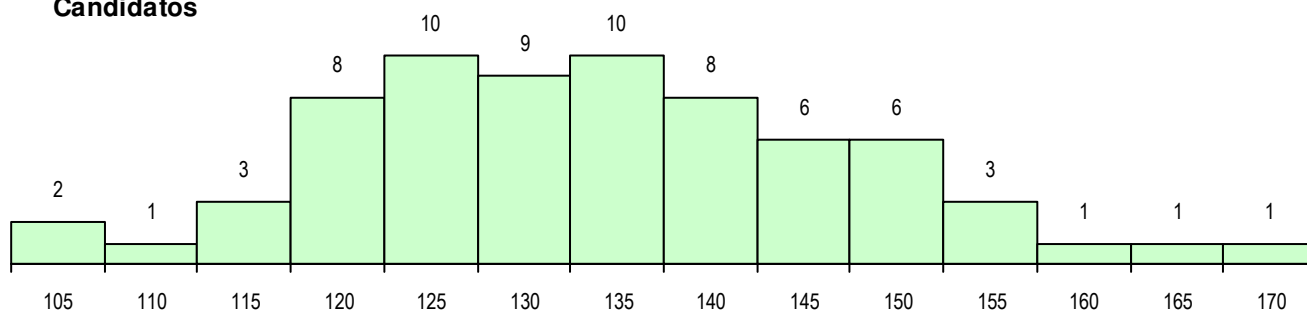

SEXO DOS CANDIDATOS

Sexo	Cands. %	Cols. %
Masc.	35 51	8 38
Femin.	34 49	13 62
Total	69	21

CURSO DO 12º ANO

(15 mais frequentes)

Curso 12º ano	Cands. %	Cols. %
F60 Ciências e Tecnologias	47 68	16 76
C60 Ciências e Tecnologias	5 7	2 10
F62 Línguas e Humanidades	4 6	2 10
R22 Técnico de Produção Agropecuária	4 6	1 5
P57 Técnico de Gestão Equina	2 3	0 0
C80 Recorrente - Ciências e Tecnologia	2 3	0 0
966 Cursos EFA, Formações Modulares	1 1	0 0
P11 Técnico Auxiliar de Saúde	1 1	0 0
H37 Tecnologias e Segurança Alimentar	1 1	0 0
F61 Ciências Socioeconómicas	1 1	0 0
C81 Recorrente - Ciências Socioeconóm	1 1	0 0

MÉDIAS DOS COLOCADOS

Nota de candidatura	137.9
Prova de ingresso	125.4
Média do 12º ano	144.6
Média do 10º/11º ano	144.6

OPÇÕES EXCLUÍDAS

Nota candidatura (s/mínima)	0
Prova ingresso (não fez)	0
Prova ingresso (s/mínima)	0
Pré-requisito (não fez)	0

DISTRIBUIÇÕES DE NOTAS DE CANDIDATURA

Candidatos

Colocados