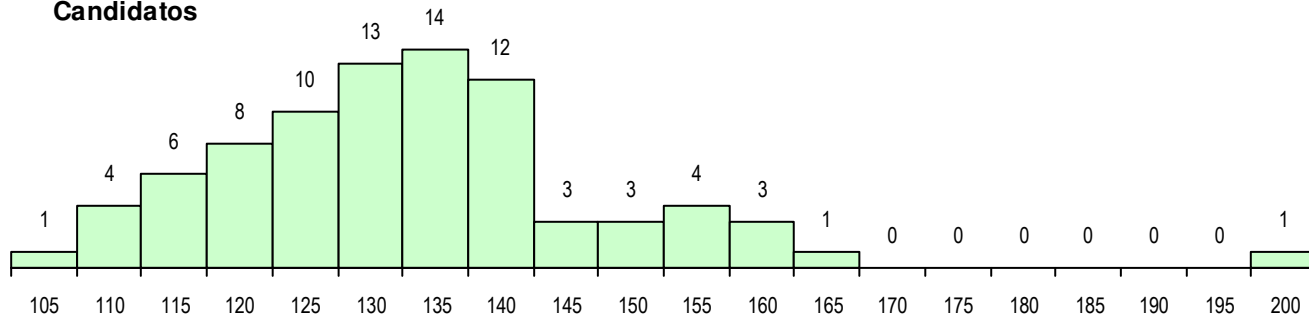

SEXO DOS CANDIDATOS

Sexo	Cands. %	Cols. %
Masc.	58 70	19 58
Femin.	25 30	14 42
Total	83	33

CURSO DO 12º ANO (15 mais frequentes)

Curso 12º ano	Cands. %	Cols. %
F60 Ciências e Tecnologias	59 71	24 73
C60 Ciências e Tecnologias	9 11	4 12
C80 Recorrente - Ciências e Tecnologia	4 5	3 9
F61 Ciências Socioeconómicas	3 4	0 0
P55 Técnico de Gestão do Ambiente	1 1	1 3
C61 Ciências Socioeconómicas	1 1	1 3
950 Equivalências Estrangeiras (Decret	1 1	0 0
900 Emigrantes	1 1	0 0
S30 Técnico de Eletrónica e Telecomuni	1 1	0 0
R05 Técnico de Apoio à Gestão Desporti	1 1	0 0
P56 Técnico de Gestão e Programação	1 1	0 0
P05 Contramestre (Marinha Mercante)	1 1	0 0

MÉDIAS DOS COLOCADOS

Nota de candidatura	130.3
Prova de ingresso	119.0
Média do 12º ano	136.3
Média do 10º/11º ano	136.3

OPÇÕES EXCLUÍDAS

Nota candidatura (s/mínima)	1
Prova ingresso (não fez)	0
Prova ingresso (s/mínima)	0
Pré-requisito (não fez)	0

DISTRIBUIÇÕES DE NOTAS DE CANDIDATURA

Candidatos

Colocados