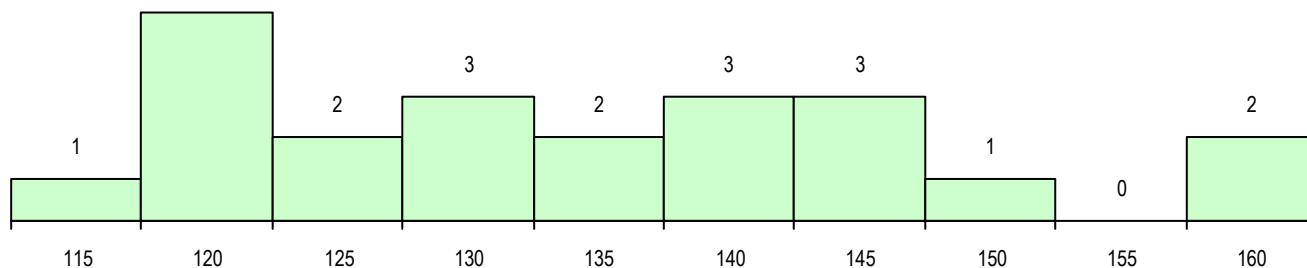

SEXO DOS CANDIDATOS

Sexo	Cands. %	Cols. %
Masc.	16 73	5 83
Femin.	6 27	1 17
Total	22	6

CURSO DO 12º ANO (15 mais frequentes)

Curso 12º ano	Cands. %	Cols. %
F60 Ciências e Tecnologias	13 59	3 50
C60 Ciências e Tecnologias	5 23	2 33
F61 Ciências Socioeconómicas	3 14	1 17
C80 Recorrente - Ciências e Tecnologia	1 5	0 0

MÉDIAS DOS COLOCADOS

Nota de candidatura	129.5
Prova de ingresso	117.5
Média do 12º ano	136.0
Média do 10º/11º ano	136.0

OPÇÕES EXCLUÍDAS

Nota candidatura (s/mínima)	0
Prova ingresso (não fez)	0
Prova ingresso (s/mínima)	0
Pré-requisito (não fez)	0

DISTRIBUIÇÕES DE NOTAS DE CANDIDATURA

Candidatos₅

Colocados